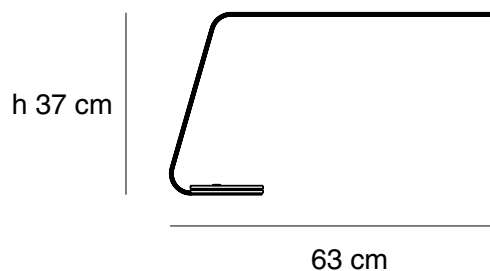

WOLFRE S.A.
Céspedes 3635
C1427EAC
CABA Argentina

[+54 11] 4551-9734
info@imdi.com.ar
www.imdi.com.ar
@imdi.iluminacion

imdi®