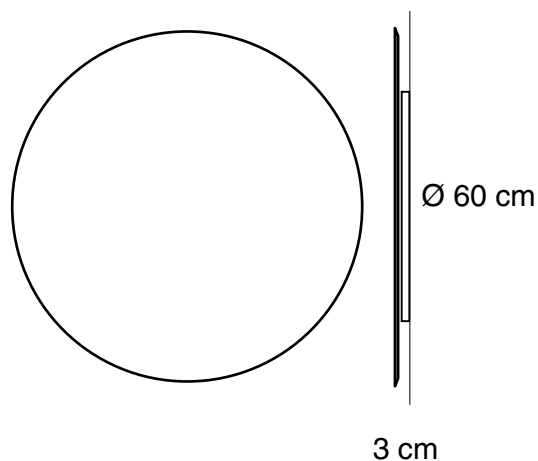

Lámpara de pared o techo

Luz indirecta

Pantalla de fieltro acústico

Cuerpo de acero

Industria Argentina

Especificaciones técnicas

LED 12V 20,3W

1260lm 2700K CRI 80

Fuente incorporada en artefacto

Ø60cm x 4cm

Eclipse

fieltro 45

Eclipse

fieltro 45

EC12-02

Fieltro gris claro

EC12-03

Fieltro gris oscuro

Especificaciones generales

Lámpara de pared o techo

Luz indirecta

Pantalla de fieltro acústico

Cuerpo de acero

Industria Argentina

Especificaciones técnicas

LED 12V 13W

810lm 2700K CRI 80

Fuente incorporada en artefacto

Ø45cm x 4cm