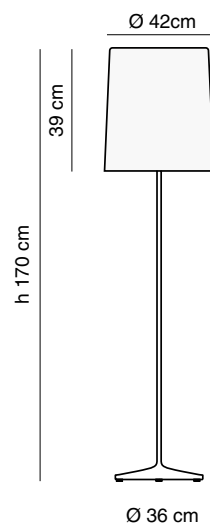

Especificaciones generales

Lámpara de pie con pantalla

Luz directa

Base y pie de aluminio

Pantalla de PE opalino blanco

Cable blanco / negro

Industria Argentina

Especificaciones técnicas

1 x Max 60W - E27 - 220V

Interruptor on / off

Ø42cm x 170cm

WOLFRE S.A.
Céspedes 3635
C1427EAC
CABA Argentina

[+54 11] 4551-9734
info@imdi.com.ar
www.imdi.com.ar
@imdi.iluminacion

imdi®