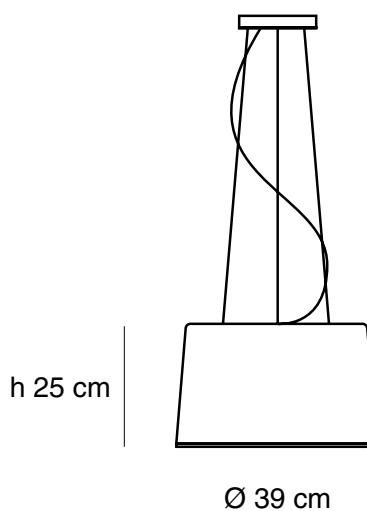

### Especificaciones generales

Lámpara suspendida

Luz directa

Pantalla de aluminio

Difusor de acrílico opalino blanco

3 cables de suspensión de acero inoxidable regulables

Cable blanco / negro 1.5m

Industria Argentina

### Especificaciones técnicas

1 x Max 60W - E27 - 220V

Ø39cm x 25cm

**WOLFRE S.A.**  
Céspedes 3635  
C1427EAC  
CABA Argentina

[+54 11] 4551-9734  
info@imdi.com.ar  
www.imdi.com.ar  
@imdi.iluminacion

**imdi**®