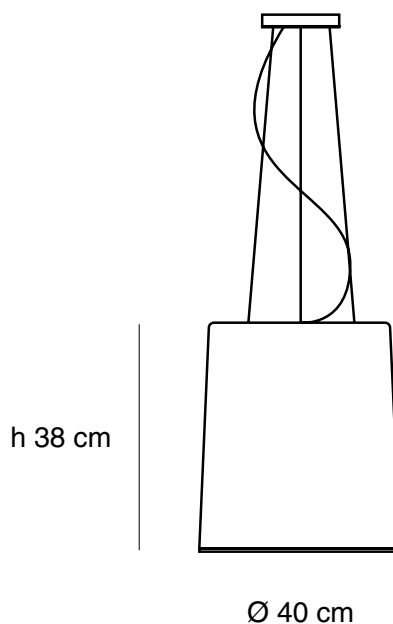

Especificaciones técnicas

1 x Max 60W - E27 - 220V

Ø40cm x 38cm

WOLFRE S.A.
Céspedes 3635
C1427EAC
CABA Argentina

[+54 11] 4551-9734
info@imdi.com.ar
www.imdi.com.ar
@imdi.iluminacion

imdi®