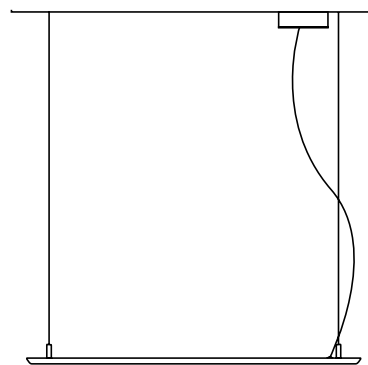

Especificaciones técnicas

LED 12V 25,2W

950lm 2700K CRI 80

Fuente incorporada en florón

110cm x 11,5cm

110 cm

Sello
**Buen
Diseño**
argentino

WOLFRE S.A.
Céspedes 3635
C1427EAC
CABA Argentina

[+54 11] 4551-9734
info@imdi.com.ar
www.imdi.com.ar
@imdi.iluminacion

imdi®