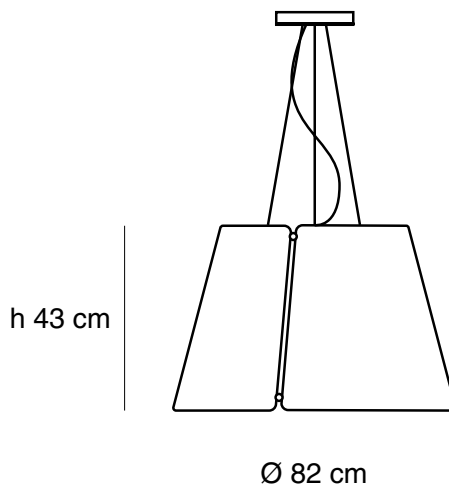

Luz directa

Estructura de aluminio

Pantalla fieltro acústico

3 cables de suspensión de acero inoxidable regulables

Cable negro 1.5m

Industria Argentina

Especificaciones técnicas

1 x Max 36W - E27 - 220V

SH13-02

Filtro exterior gris oscuro - Interior gris claro

Especificaciones generales

Lámpara suspendida

Luz directa

Estructura de aluminio

Pantalla fieltro acústico

3 cables de suspensión de acero inoxidable regulables

Cable negro 1.5m

Industria Argentina

Especificaciones técnicas

Placa LED 18,9W Imax 700mA

3000lm 3000K CRI 80

Driver incorporado en florón

Ø82cm x 43cm

WOLFRE S.A.
Céspedes 3635
C1427EAC
CABA Argentina