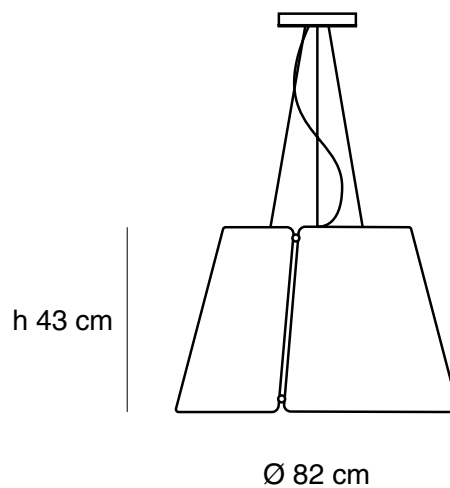

Especificaciones técnicas

1 x Max 36W - E27 - 220V

Ø82cm x 43cm

WOLFRE S.A.
Céspedes 3635
C1427EAC
CABA Argentina

[+54 11] 4551-9734
info@imdi.com.ar
www.imdi.com.ar
@imdi.iluminacion

imdi®