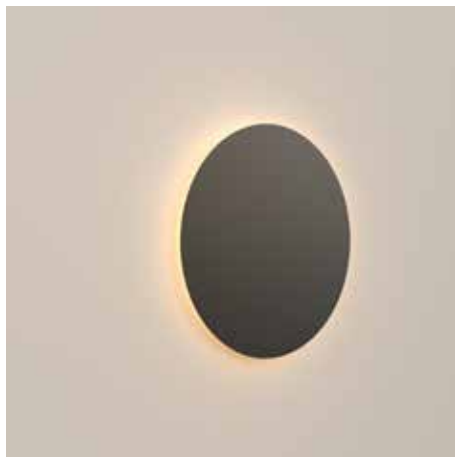

Eclipse
aluminio 60

Eclipse

aluminio 60

EC01-02

Blanco semimate

EC01-03

Negro semimate

Especificaciones generales

Lámpara de pared o techo

Luz indirecta

Pantalla de aluminio

Cuerpo de acero

Industria Argentina

Especificaciones técnicas

LED 12V 20,3W

1260lm 2700K CRI 80

Lámpara de pared o techo

Luz indirecta

Pantalla de aluminio

Cuerpo de acero

Industria Argentina

Especificaciones técnicas

LED 12V 13W

810lm 2700K CRI 80