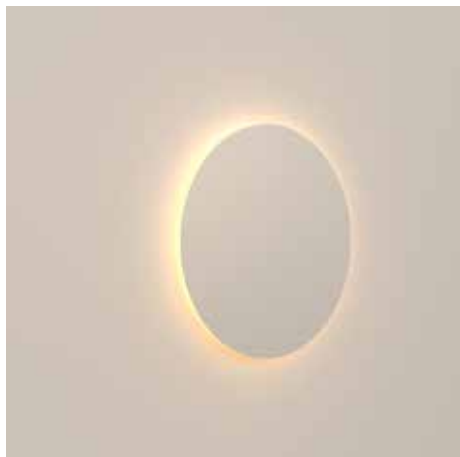

Eclipse
aluminio 60

Eclipse

aluminio 60

EC01-02

Blanco semimate

EC01-03

Negro semimate

Especificaciones generales

Lámpara de pared o techo

Luz indirecta

Pantalla de aluminio

Cuerpo de acero

Industria Argentina

Especificaciones técnicas

LED 12V 20,3W

1260lm 2700K CRI 80