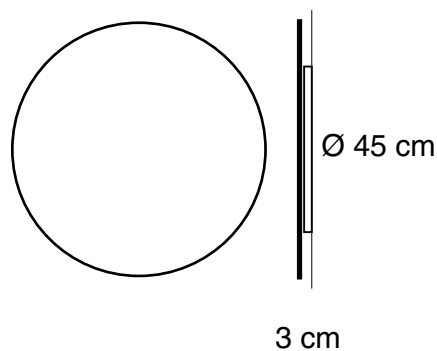

Especificaciones técnicas

LED 12V 13W

810lm 2700K CRI 80

Fuente incorporada en artefacto

Ø45cm x 3cm

WOLFRE S.A.
Céspedes 3635
C1427EAC
CABA Argentina

[+54 11] 4551-9734
info@imdi.com.ar
www.imdi.com.ar
@imdi.iluminacion

imdi®