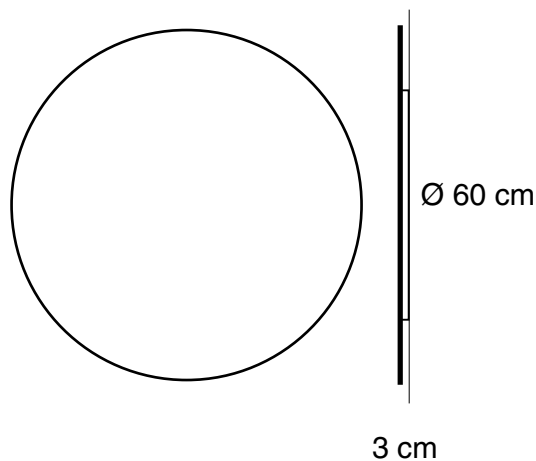

Especificaciones técnicas

LED 12V 20,3W

1260lm 2700K CRI 80

Fuente incorporada en artefacto

Ø60cm x 3cm

WOLFRE S.A.
Céspedes 3635
C1427EAC
CABA Argentina

[+54 11] 4551-9734
info@imdi.com.ar
www.imdi.com.ar
@imdi.iluminacion

imdi®