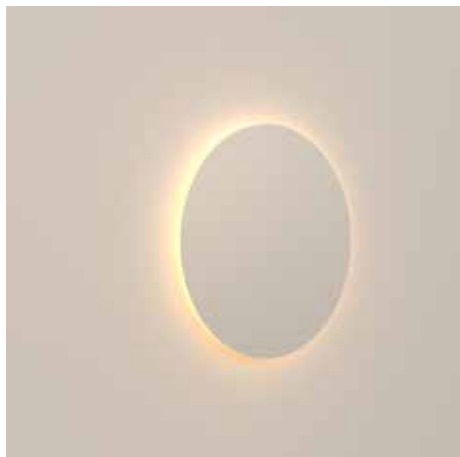

Lámpara de pared o techo

Luz indirecta

Pantalla de aluminio

Cuerpo de acero

Industria Argentina

Especificaciones técnicas

LED 12V 20,3W

1260lm 2700K CRI 80

Eclipse
aluminio 45

Eclipse

aluminio 45

EC02-02

Blanco semimate

EC02-03

Negro semimate

Especificaciones generales