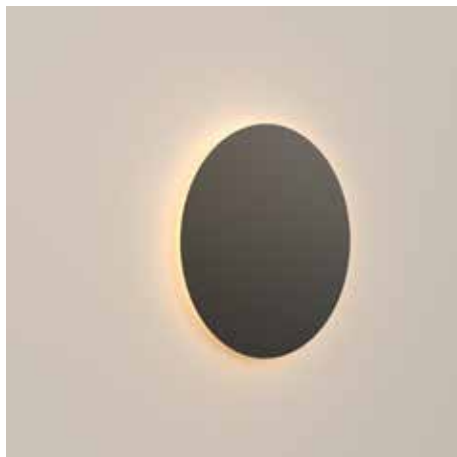

Eclipse
aluminio 60

Eclipse

aluminio 60

EC01-02

Blanco semimate

EC01-03

Negro semimate

Especificaciones generales

Lámpara de pared o techo

Luz indirecta

Pantalla de aluminio

Cuerpo de acero

Industria Argentina

Especificaciones técnicas

LED 12V 20,3W

1260lm 2700K CRI 80

Eclipse
aluminio 45

Eclipse

aluminio 45

EC02-02

Blanco semimate

EC02-03

Negro semimate

Especificaciones generales