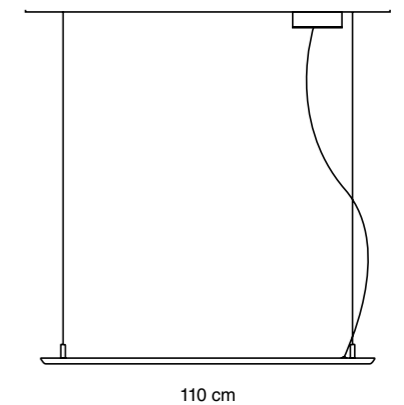

Aero
colgante

Aero

colgante

AE02-02

Blanco microtexturado

Especificaciones generales

Lámpara suspendida
Luz indirecta
Cuerpo metálico
Cable de suspensión de acero inoxidable regulable
Cable blanco 1.5m
Industria Argentina

Especificaciones técnicas

LED 12V 25,2W
950lm 2700K CRI 80
Fuente incorporada en florón
110cm x 11,5cm

WOLFRE S.A.
Céspedes 3635
C1427EAC
CABA Argentina

[+54 11] 4551-9734
info@imdi.com.ar
www.imdi.com.ar
@imdi.iluminacion

110 cm

imdi