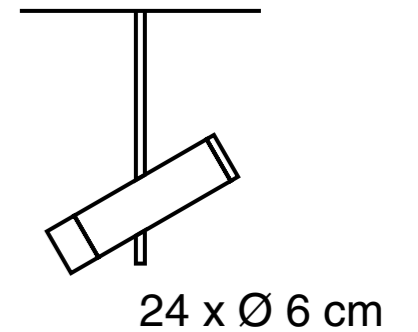

Especificaciones técnicas

1 x Max 10W LED Gu10 - 220V

24cm x 28cm

28 cm

WOLFRE S.A.
Céspedes 3635
C1427EAC
CABA Argentina

[+54 11] 4551-9734
info@imdi.com.ar
www.imdi.com.ar
@imdi.iluminacion