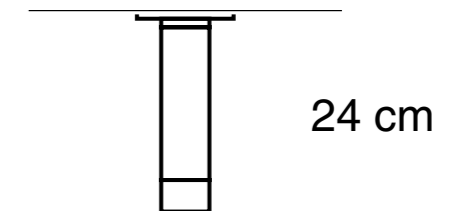

Especificaciones técnicas

1 x Max 10W LED Gu10 - 220V

Ø6cm x 24cm

Ø 6 cm

Cavia
plafón 24

WOLFRE S.A.
Céspedes 3635
C1427EAC
CABA Argentina

[+54 11] 4551-9734
info@imdi.com.ar
www.imdi.com.ar
@imdi.iluminacion

imdi