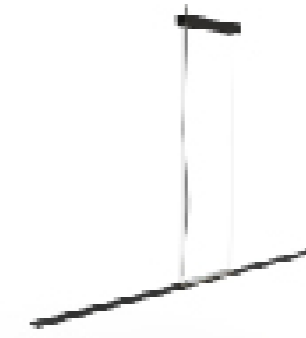

TK03-03

Negro semimate

Especificaciones generales

Lámpara suspendida

Luz directa

Cuerpo de aluminio

Difusor de acrílico opalino blanco

2 cables de suspensión de acero inoxidable regulables

Cable blanco / negro 1.5m

Industria Argentina