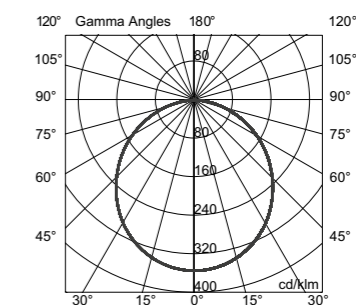

Especificaciones técnicas

Placa LED 37,8W Imax 350mA

6000lm 3000K CRI 80

Driver incorporado en florón

5cm x 170cm x 1,6cm

Fotometría
IES disponible para
descarga en nuestra
página web

Tokio
colgante 170

WOLFRE S.A.
Céspedes 3635
C1427EAC
CABA Argentina

[+54 11] 4551-9734
info@imdi.com.ar
www.imdi.com.ar
@imdi.iluminacion

imdi