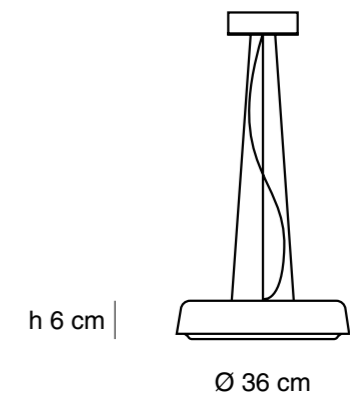

Especificaciones técnicas

Placa LED 18,9W Imax 700mA

3000lm 3000K CRI 80

Driver incorporado en florón

Ø36cm x 6cm

Fotometría
IES disponible para
descarga en nuestra
página web

Charles
colgante

WOLFRE S.A.
Céspedes 3635
C1427EAC
CABA Argentina

[+54 11] 4551-9734
info@imdi.com.ar
www.imdi.com.ar
@imdi.iluminacion

imdi®