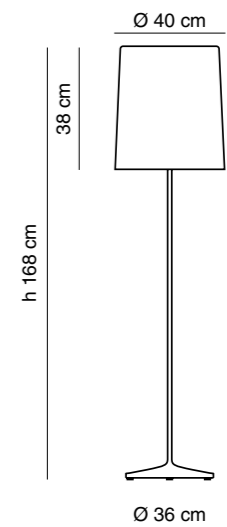

Hi Hat
de pie pantalla grande

WOLFRE S.A.
Céspedes 3635
C1427EAC
CABA Argentina

[+54 11] 4551-9734
info@imdi.com.ar
www.imdi.com.ar
@imdi.iluminacion

imdi