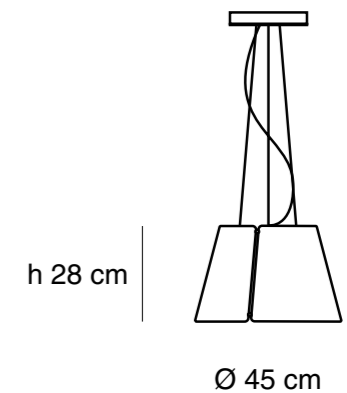

Especificaciones técnicas

Placa LED 31,5W Imax 700mA
4950lm 3000K CRI 80
Driver incorporado en florón
Ø45cm x 28cm

Shade
colgante 45 - LED

WOLFRE S.A.
Céspedes 3635
C1427EAC
CABA Argentina

[+54 11] 4551-9734
info@imdi.com.ar
www.imdi.com.ar
@imdi.iluminacion

imdi