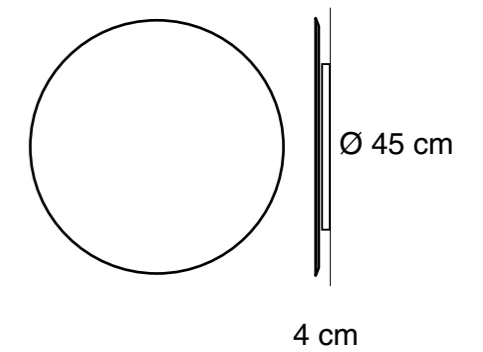

Especificaciones técnicas

LED 12V 13W

810lm 2700K CRI 80

Fuente incorporada en artefacto

Ø45cm x 4cm

Eclipse
madera 45

WOLFRE S.A.
Céspedes 3635
C1427EAC
CABA Argentina

[+54 11] 4551-9734
info@imdi.com.ar
www.imdi.com.ar
@imdi.iluminacion

imdi