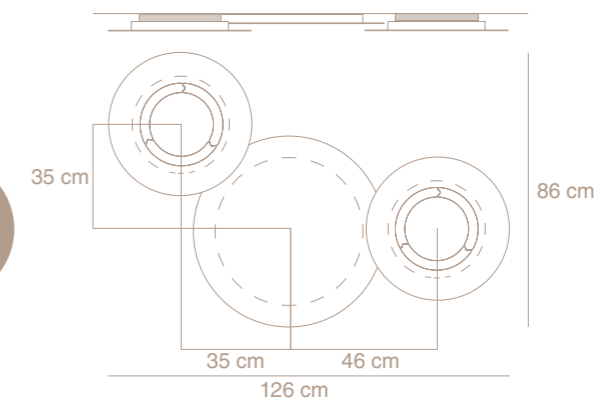

# Eclipse

accesorio separador

**SC06-02**  
 separador  
 eclipse grande

**SC07-02**  
 separador  
 eclipse chica

Ejemplos instalación

**WOLFRE S.A.**  
 Céspedes 3635  
 C1427EAC  
 CABA Argentina

[+54 11] 4551-9734  
 info@imdi.com.ar  
 www.imdi.com.ar  
 @imdi.iluminacion