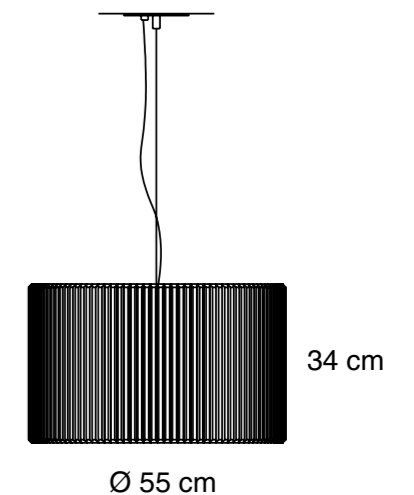

Roma
colgante 55

WOLFRE S.A.
Céspedes 3635
C1427EAC
CABA Argentina

[+54 11] 4551-9734
info@imdi.com.ar
www.imdi.com.ar
@imdi.iluminacion

imdi