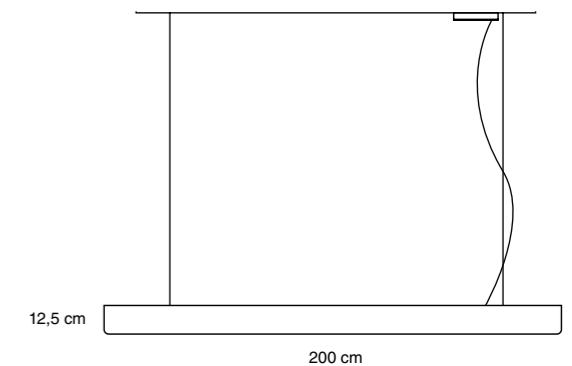

Especificaciones técnicas

Placa LED 37,8W Imax 350mA

6000lm 3000K CRI 80

Driver incorporado en artefacto

180cm x 12,5cm

Fotometría

IES disponible para
descarga en nuestra
página web

Masterline
colgante 180

WOLFRE S.A.
Céspedes 3635
C1427EAC
CABA Argentina

[+54 11] 4551-9734
info@imdi.com.ar
www.imdi.com.ar
@imdi.iluminacion

imdi