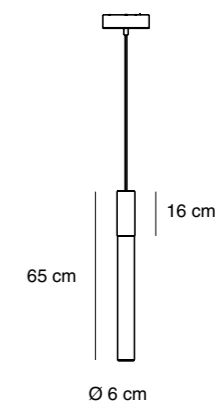

Especificaciones técnicas

COB LED 12W I_{max} 350mA

1000lm 3000K CRI 80

Driver incorporado en florón

Ø6cm x 65cm

Puma
colgante vertical 65

WOLFRE S.A.
Céspedes 3635
C1427EAC
CABA Argentina

[+54 11] 4551-9734
info@imdi.com.ar
www.imdi.com.ar
@imdi.iluminacion

imdi