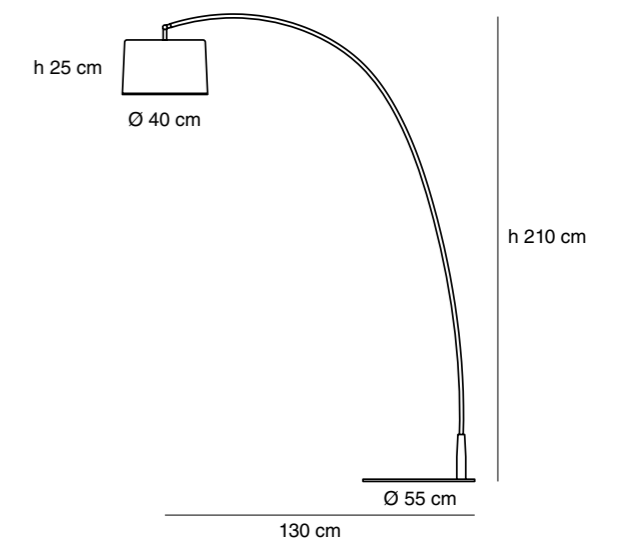

### Especificaciones generales

Lámpara de pie con pantalla

Luz directa

Base y pie de acero

Pantalla de aluminio

Difusor de acrílico opalino blanco

Cable blanco / negro

Industria Argentina

### Especificaciones técnicas

1 x Max 60W - E27 - 220V

Interruptor on / off

Ø39cm x 130cm x 210cm

Arco  
de pie

**WOLFRE S.A.**  
Céspedes 3635  
C1427EAC  
CABA Argentina

[+54 11] 4551-9734  
info@imdi.com.ar  
www.imdi.com.ar  
@imdi.iluminacion