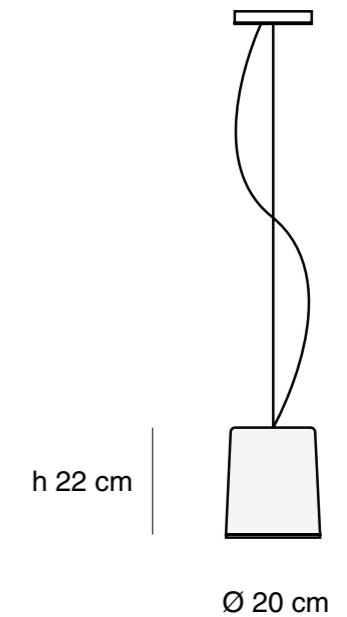

WOLFRE S.A.
Céspedes 3635
C1427EAC
CABA Argentina

[+54 11] 4551-9734
info@imdi.com.ar
www.imdi.com.ar
@imdi.iluminacion

imdi

Hi Hat
colgante chica translúcida