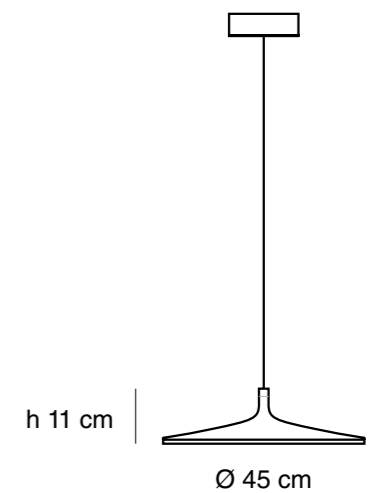

Especificaciones técnicas

Placa LED 31,5W I_{max} 700mA

4950lm 3000K CRI 80

Driver incorporado en florón

Ø45cm x 11cm

Fotometría
IES disponible para
descarga en nuestra
página web

Hi Hat

colgante plato grande

WOLFRE S.A.
Céspedes 3635
C1427EAC
CABA Argentina

[+54 11] 4551-9734
info@imdi.com.ar
www.imdi.com.ar
@imdi.iluminacion

imdi