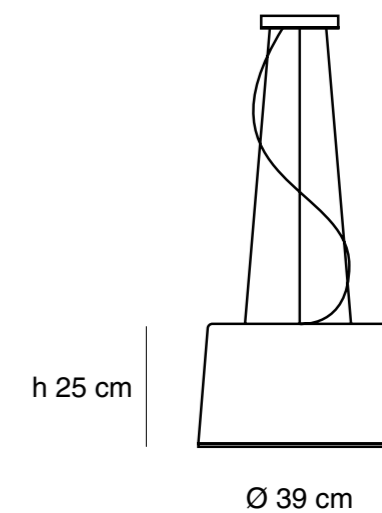

Especificaciones técnicas

1 x Max 60W - E27 - 220V

Ø39cm x 25cm

WOLFRE S.A.
Céspedes 3635
C1427EAC
CABA Argentina

[+54 11] 4551-9734
info@imdi.com.ar
www.imdi.com.ar
@imdi.iluminacion

imdi