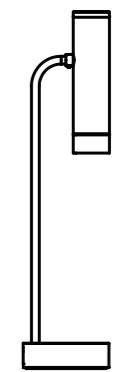

Especificaciones técnicas

1 x Max 10W LED Gu10 - 220V

Interruptor on / off

Ø6cm x Ø14cm x 58cm

Ø 6 cm

58 cm

Ø 14 cm

WOLFRE S.A.
Céspedes 3635
C1427EAC
CABA Argentina

[+54 11] 4551-9734
info@imdi.com.ar
www.imdi.com.ar
@imdi.iluminacion

imdi