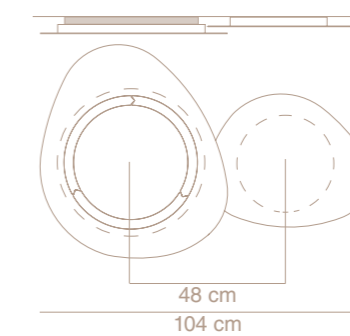

# Eclipse

accesorio separador

**SC06-02**  
 separador  
 eclipse grande

**SC07-02**  
 separador  
 eclipse chica

Ejemplos instalación

**WOLFRE S.A.**  
 Céspedes 3635  
 C1427EAC  
 CABA Argentina

[+54 11] 4551-9734  
 info@imdi.com.ar  
 www.imdi.com.ar  
 @imdi.iluminacion