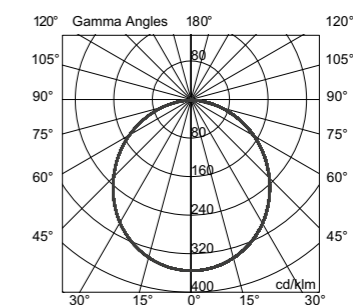

Especificaciones técnicas

- Placa LED 25,2W I_{max} 350mA
- 4000lm 3000K CRI 80
- Driver incorporado en florón
- 5cm x 115cm x 1,6cm

Fotometría
IES disponible para
descarga en nuestra
página web

Tokio
colgante 115

WOLFRE S.A.
Céspedes 3635
C1427EAC
CABA Argentina

[+54 11] 4551-9734
info@imdi.com.ar
www.imdi.com.ar
@imdi.iluminacion

imdi