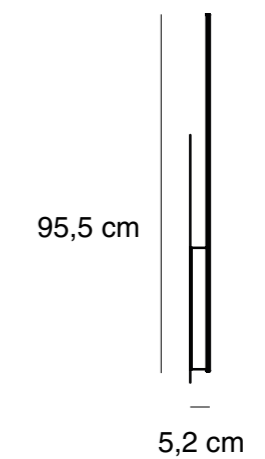

Especificaciones técnicas

Placa LED 12,6W I_{max} 350mA

2000lm 3000K CRI 80

Driver incorporado en artefacto

5cm x 95cm

Tokio
aplique - 95 asimétrico

WOLFRE S.A.
Céspedes 3635
C1427EAC
CABA Argentina

[+54 11] 4551-9734
info@imdi.com.ar
www.imdi.com.ar
@imdi.iluminacion

imdi