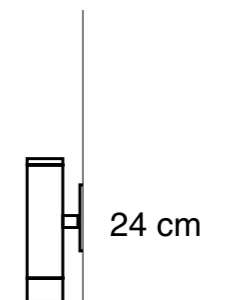

Especificaciones técnicas

1 x Max 10W LED Gu10 - 220V

10cm x 24cm

Ø 6 cm

10 cm

WOLFRE S.A.
Céspedes 3635
C1427EAC
CABA Argentina

[+54 11] 4551-9734
info@imdi.com.ar
www.imdi.com.ar
@imdi.iluminacion

imdi

Cavia

aplique - 24 unidireccional