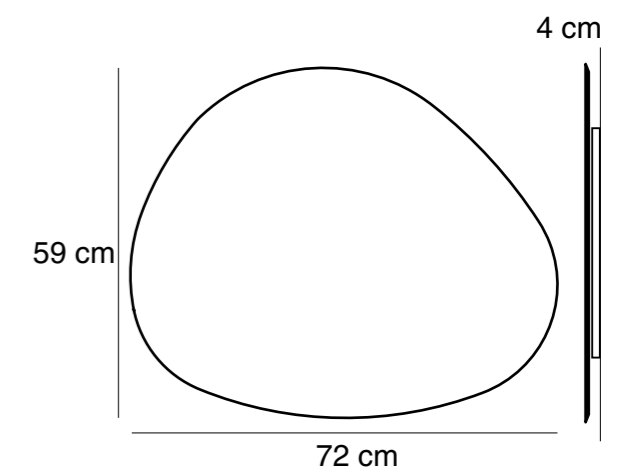

### Especificaciones técnicas

LED 12V 20,3W

1260lm 2700K CRI 80

Fuente incorporada en artefacto

72cm x 59cm x 4cm

**Eclipse**  
stone fieltro grande

**WOLFRE S.A.**  
Céspedes 3635  
C1427EAC  
CABA Argentina