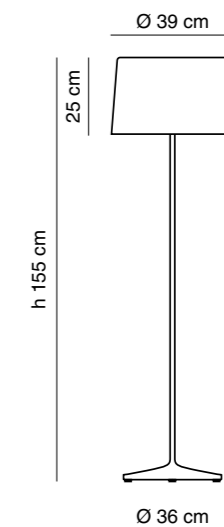

WOLFRE S.A.
Céspedes 3635
C1427EAC
CABA Argentina

[+54 11] 4551-9734
info@imdi.com.ar
www.imdi.com.ar
@imdi.iluminacion

imdi