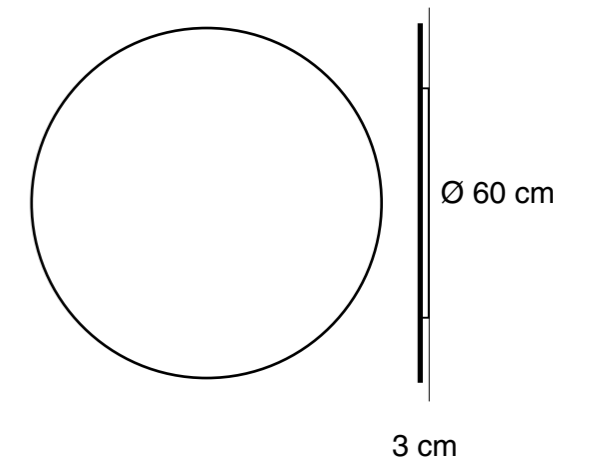

Especificaciones técnicas

LED 12V 20,3W

1260lm 2700K CRI 80

Fuente incorporada en artefacto

Ø60cm x 3cm

Eclipse
aluminio 60

WOLFRE S.A.
Céspedes 3635
C1427EAC
CABA Argentina

[+54 11] 4551-9734
info@imdi.com.ar
www.imdi.com.ar
@imdi.iluminacion

imdi