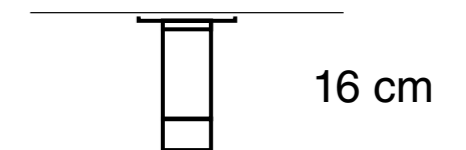

Especificaciones técnicas

1 x Max 10W LED Gu10 - 220V

Ø6cm x 16cm

Ø 6 cm

Cavia
plafón 16

WOLFRE S.A.
Céspedes 3635
C1427EAC
CABA Argentina

[+54 11] 4551-9734
info@imdi.com.ar
www.imdi.com.ar
@imdi.iluminacion

imdi