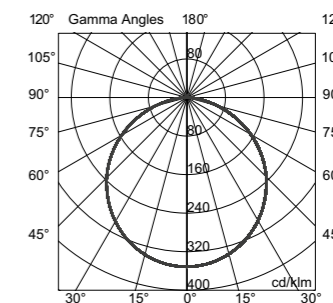

Especificaciones técnicas

Placa LED 31,5W I_{max} 700mA

4950lm 3000K CRI 80

Driver incorporado en florón

Ø45cm x 11cm

Fotometría
IES disponible para
descarga en nuestra
página web

Hi Hat

colgante plato grande

WOLFRE S.A.
Céspedes 3635
C1427EAC
CABA Argentina

[+54 11] 4551-9734
info@imdi.com.ar
www.imdi.com.ar
@imdi.iluminacion

imdi