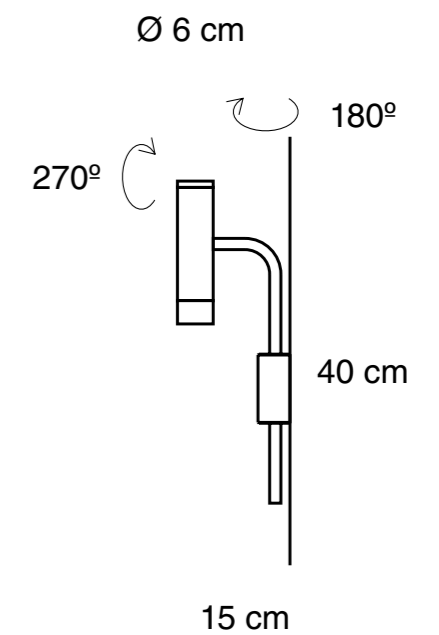

WOLFRE S.A.
Céspedes 3635
C1427EAC
CABA Argentina

[+54 11] 4551-9734
info@imdi.com.ar
www.imdi.com.ar
@imdi.iluminacion

imdi

Cavia
brazo corto a caja