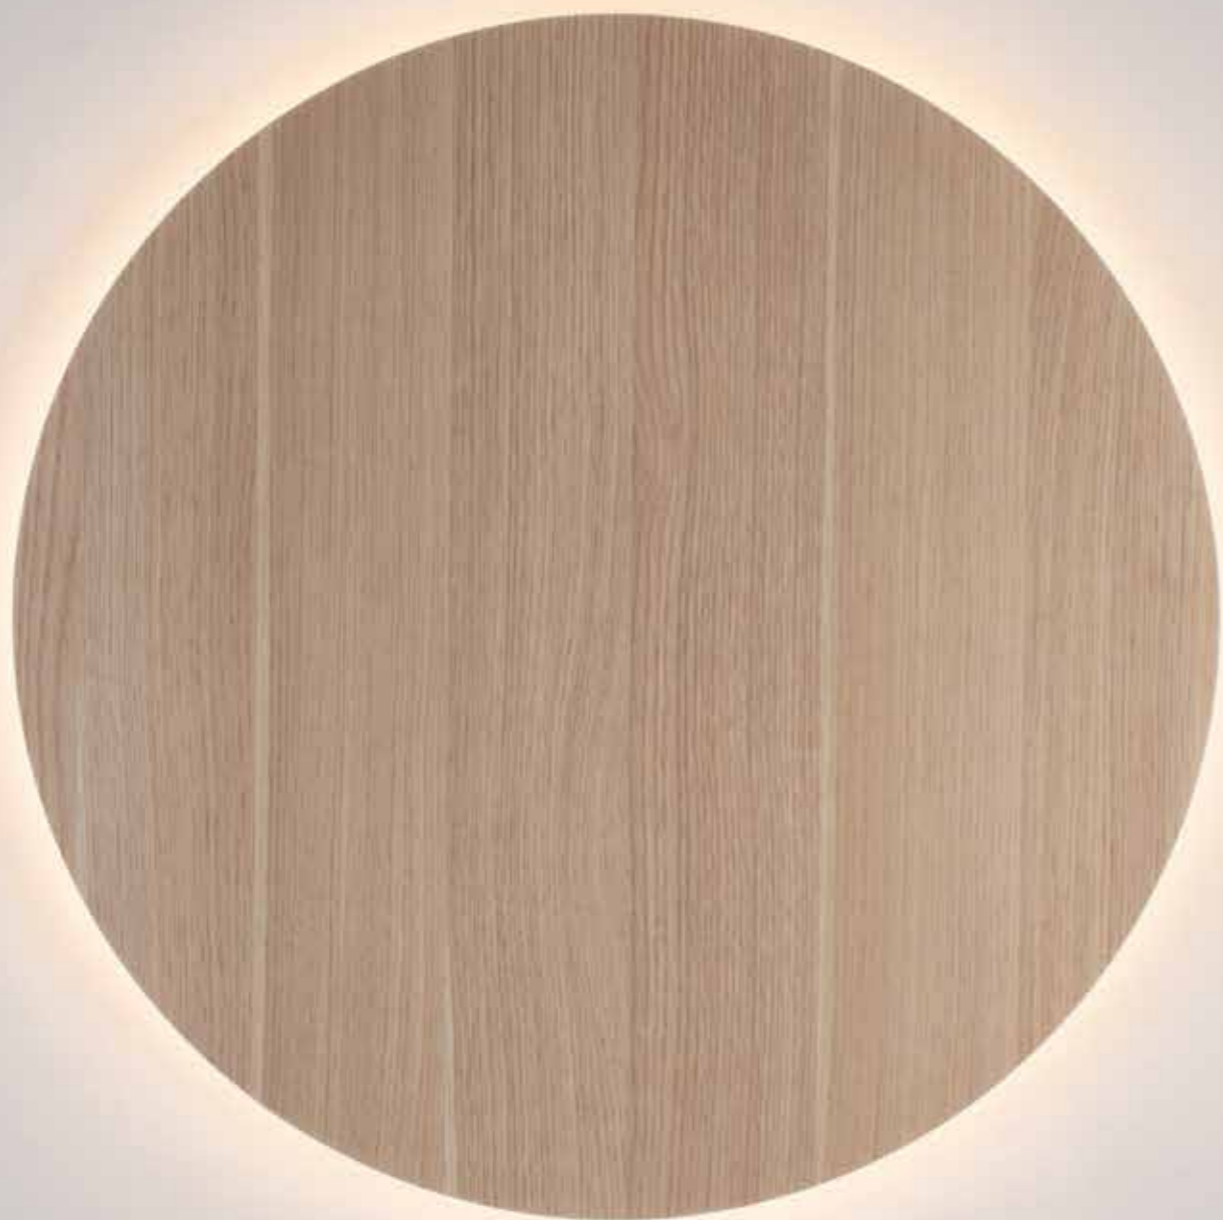

# Eclipse

madera 60