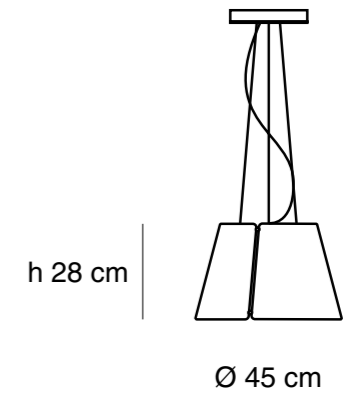

Especificaciones técnicas

1 x Max 36W - E27 - 220V
Ø45cm x 28cm

Shade
colgante 45 - E27

WOLFRE S.A.
Céspedes 3635
C1427EAC
CABA Argentina

[+54 11] 4551-9734
info@imdi.com.ar
www.imdi.com.ar
@imdi.iluminacion

imdi