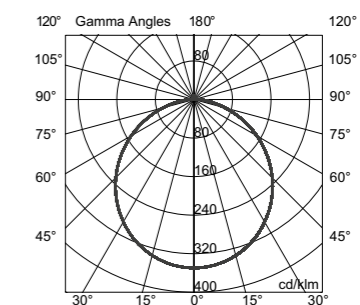

Especificaciones técnicas

Placa LED 18,9W Imax 700mA

3000lm 3000K CRI 80

Driver incorporado en artefacto

Ø36cm x 6cm

Fotometría
IES disponible para
descarga en nuestra
página web

Charles
aplique

WOLFRE S.A.
Céspedes 3635
C1427EAC
CABA Argentina

[+54 11] 4551-9734
info@imdi.com.ar
www.imdi.com.ar
@imdi.iluminacion

imdi