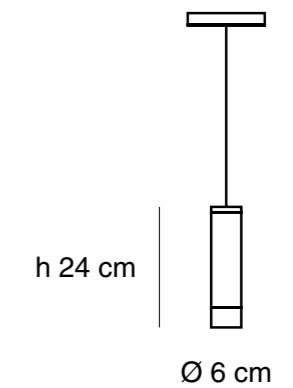

Sello
Buen
Diseño
argentino

Cavia
colgante 24

WOLFRE S.A.
Céspedes 3635
C1427EAC
CABA Argentina

[+54 11] 4551-9734
info@imdi.com.ar
www.imdi.com.ar
@imdi.iluminacion

imdi