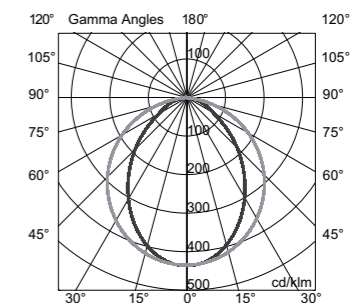

### Especificaciones técnicas

Placa LED 37,8W Imax 350mA

6000lm 3000K CRI 80

Driver incorporado en artefacto

180cm x 12,5cm

Fotometría

IES disponible para  
descarga en nuestra  
página web

**Masterline**  
colgante 180