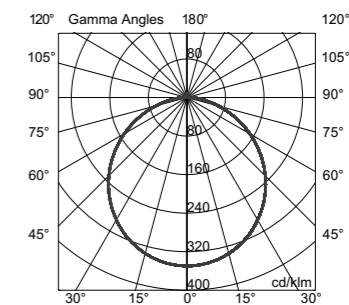

### Especificaciones técnicas

Placa LED 18,9W Imax 700mA

3000lm 3000K CRI 80

Driver incorporado en florón

Ø36cm x 6cm

Fotometría  
IES disponible para  
descarga en nuestra  
página web

Charles  
colgante

WOLFRE S.A.  
Céspedes 3635  
C1427EAC  
CABA Argentina