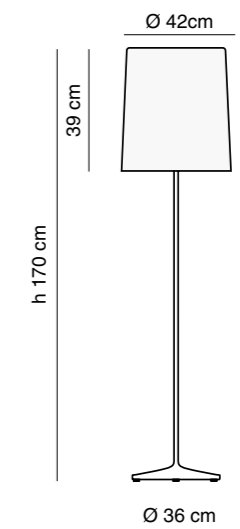

Especificaciones técnicas

1 x Max 60W - E27 - 220V

Interruptor on / off

Ø42cm x 170cm

Hi Hat

de pie grande translúcida

WOLFRE S.A.
Céspedes 3635
C1427EAC
CABA Argentina

[+54 11] 4551-9734
info@imdi.com.ar
www.imdi.com.ar
@imdi.iluminacion

imdi