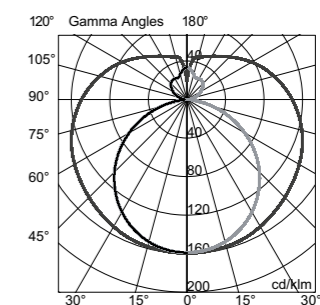

Especificaciones técnicas

Placa LED 25,2W Imax 350mA

4000lm 3000K CRI 80

Driver incorporado en florón

120cm x Ø6cm

Fotometría
IES disponible para
descarga en nuestra
página web

Puma
colgante 120

WOLFRE S.A.
Céspedes 3635
C1427EAC
CABA Argentina

[+54 11] 4551-9734
info@imdi.com.ar
www.imdi.com.ar
@imdi.iluminacion

imdi