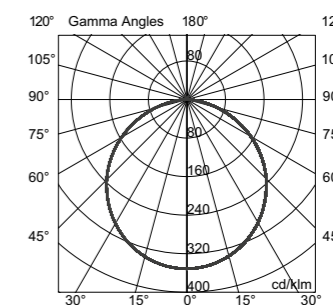

### Especificaciones técnicas

Placa LED 22,4W Imax 700mA

3300lm 3000K CRI 80

Driver incorporado en florón

Ø36cm x 6cm

**Fotometría**  
IES disponible para  
descarga en nuestra  
página web

**Hi Hat**  
colgante plato