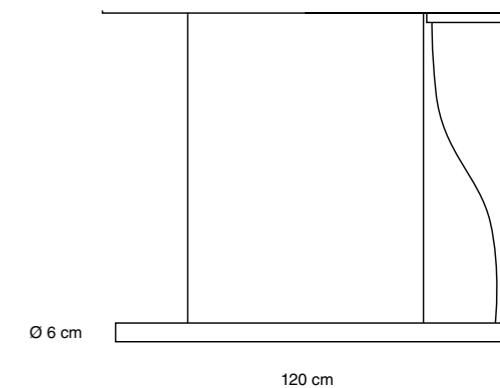

Especificaciones técnicas

Placa LED 25,2W Imax 350mA

4000lm 3000K CRI 80

Driver incorporado en florón

120cm x Ø6cm

Fotometría
IES disponible para
descarga en nuestra
página web

Puma
colgante 120

WOLFRE S.A.
Céspedes 3635
C1427EAC
CABA Argentina

[+54 11] 4551-9734
info@imdi.com.ar
www.imdi.com.ar
@imdi.iluminacion

imdi