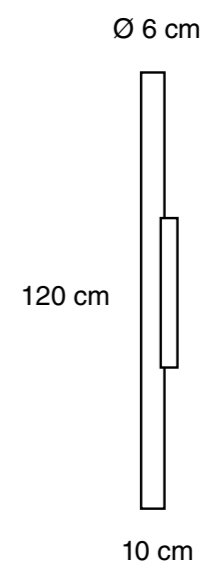

Fotometría
IES disponible para
descarga en nuestra
página web

Puma
applique 120

WOLFRE S.A.
Céspedes 3635
C1427EAC
CABA Argentina

[+54 11] 4551-9734
info@imdi.com.ar
www.imdi.com.ar
@imdi.iluminacion

imdi