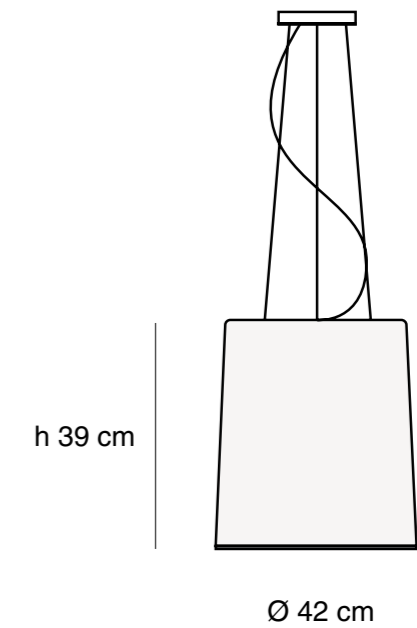

Hi Hat
colgante grande translúcida

WOLFRE S.A.
Céspedes 3635
C1427EAC
CABA Argentina

[+54 11] 4551-9734
info@imdi.com.ar
www.imdi.com.ar
@imdi.iluminacion

imdi