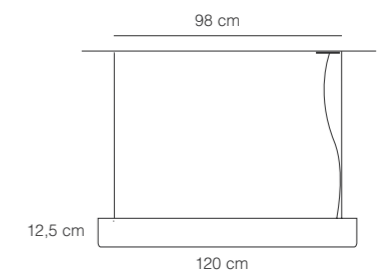

### Especificaciones generales

Lámpara suspendida

Luz directa

Cuerpo de aluminio

Difusor de acrílico opalino blanco

2 cables de suspensión de acero inoxidable regulables

Cable blanco / negro 1.5m

Industria Argentina