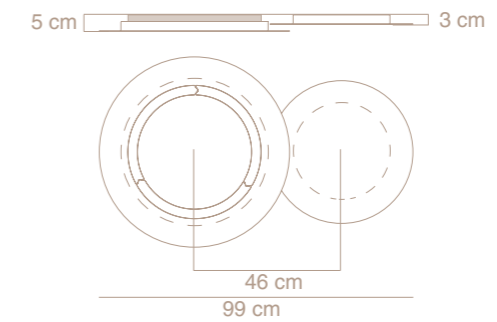

# Eclipse

accesorio separador

**SC06-02**  
 separador  
 eclipse grande

**SC07-02**  
 separador  
 eclipse chica

Ejemplos instalación

**WOLFRE S.A.**  
 Céspedes 3635  
 C1427EAC  
 CABA Argentina

[+54 11] 4551-9734  
 info@imdi.com.ar  
 www.imdi.com.ar  
 @imdi.iluminacion