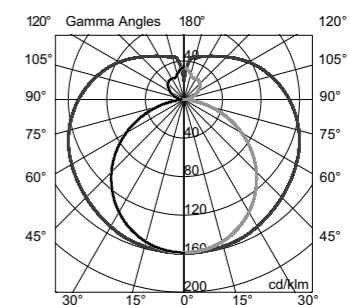

Fotometría
IES disponible para
descarga en nuestra
página web

Puma
applique 120

WOLFRE S.A.
Céspedes 3635
C1427EAC
CABA Argentina

[+54 11] 4551-9734
info@imdi.com.ar
www.imdi.com.ar
@imdi.iluminacion

imdi