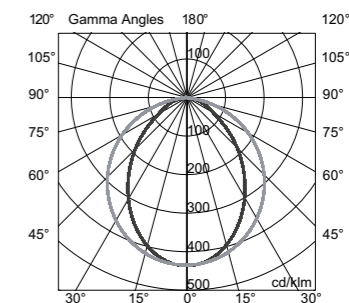

### Especificaciones técnicas

Placa LED 25,2W I<sub>max</sub> 350mA

4000lm 3000K CRI 80

Driver incorporado en artefacto

120cm x 12,5 cm

Fotometría  
IES disponible para  
descarga en nuestra  
página web

**Masterline**  
colgante 120