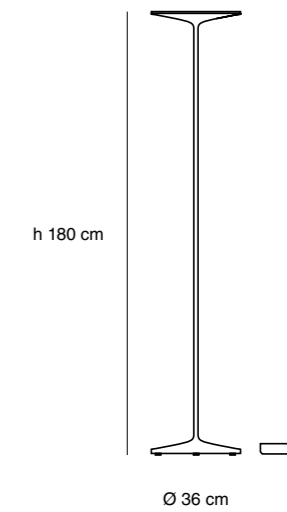

### Especificaciones generales

Lámpara de pie orientable, 270°

Luz directa

Cabezal de aluminio mecanizado CNC

Base y pie de acero

Cable blanco / negro

Industria Argentina

### Especificaciones generales

Lámpara de pie

Luz indirecta

Base, pie y pantalla de aluminio

Difusor de acrílico opalino blanco

Cable blanco / negro

Industria Argentina

### Especificaciones técnicas

Placa LED 31,5W Imax 700mA

4950lm 3000K CRI 80

Driver dimerizable incorporado en control externo

Ø36cm x Ø36cm x 177cm

Fotometría  
IES disponible para  
descarga en nuestra  
página web