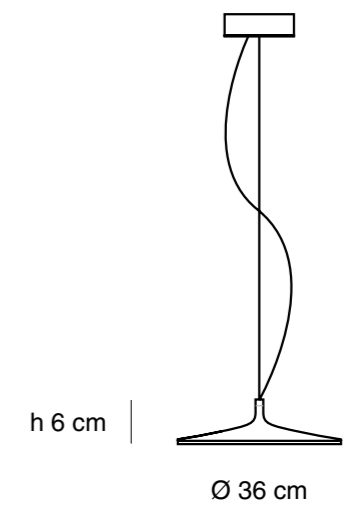

Especificaciones técnicas

Placa LED 22,4W Imax 700mA

3300lm 3000K CRI 80

Driver incorporado en florón

Ø36cm x 6cm

Fotometría
IES disponible para
descarga en nuestra
página web

Hi Hat
colgante plato

WOLFRE S.A.
Céspedes 3635
C1427EAC
CABA Argentina

[+54 11] 4551-9734
info@imdi.com.ar
www.imdi.com.ar
@imdi.iluminacion

imdi