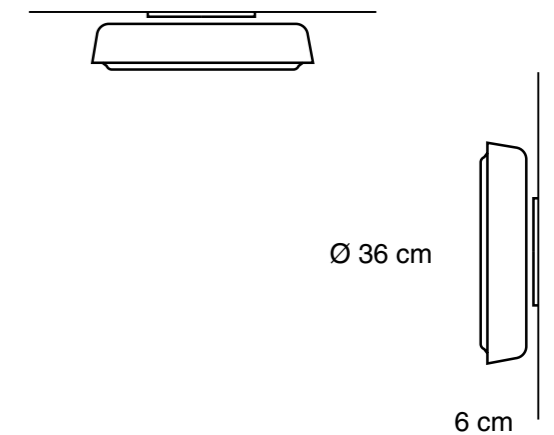

Fotometría
IES disponible para
descarga en nuestra
página web

Charles
aplique

WOLFRE S.A.
Céspedes 3635
C1427EAC
CABA Argentina

[+54 11] 4551-9734
info@imdi.com.ar
www.imdi.com.ar
@imdi.iluminacion

imdi