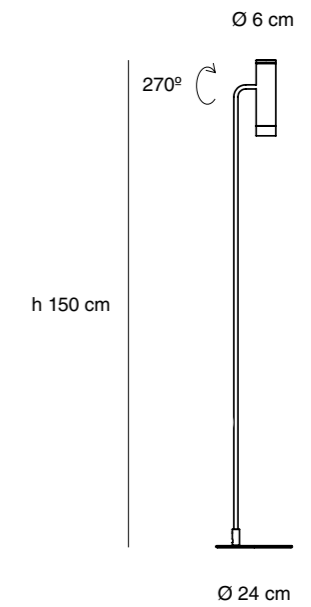

### Especificaciones generales

Lámpara de pie orientable, 270°

Luz directa

Cabezal de aluminio mecanizado CNC

Base y pie de acero

Cable blanco / negro

Industria Argentina

### Especificaciones técnicas

1 x Max 10W LED Gu10 - 220V

Interruptor on / off

Ø6cm x Ø24cm x 150cm

**Cavia**  
de pie

**WOLFRE S.A.**  
Céspedes 3635  
C1427EAC  
CABA Argentina

[+54 11] 4551-9734  
info@imdi.com.ar  
www.imdi.com.ar  
@imdi.iluminacion