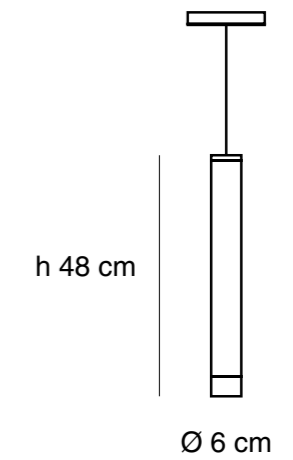

Cavia
colgante 48

WOLFRE S.A.
Céspedes 3635
C1427EAC
CABA Argentina

[+54 11] 4551-9734
info@imdi.com.ar
www.imdi.com.ar
@imdi.iluminacion

imdi