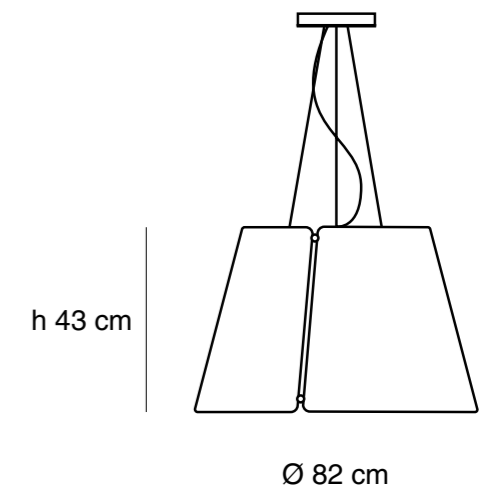

Especificaciones técnicas

1 x Max 36W - E27 - 220V
Ø82cm x 43cm

Shade
colgante 82 - E27

WOLFRE S.A.
Céspedes 3635
C1427EAC
CABA Argentina

[+54 11] 4551-9734
info@imdi.com.ar
www.imdi.com.ar
@imdi.iluminacion

imdi