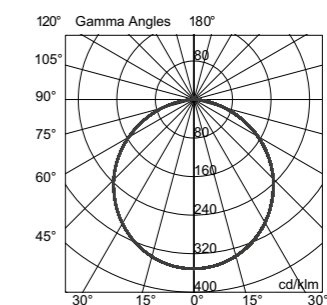

### Especificaciones generales

Lámpara de pie

Luz indirecta

Base, pie y pantalla de aluminio

Difusor de acrílico opalino blanco

Cable blanco / negro

Industria Argentina

### Especificaciones técnicas

Placa LED 31,5W Imax 700mA

4950lm 3000K CRI 80

Driver dimerizable incorporado en control externo

Ø36cm x Ø36cm x 177cm

Fotometría  
IES disponible para  
descarga en nuestra  
página web