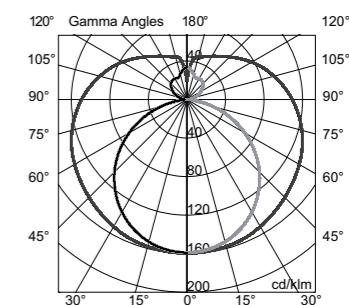

Fotometría
IES disponible para
descarga en nuestra
página web

Puma
aplique 60

WOLFRE S.A.
Céspedes 3635
C1427EAC
CABA Argentina

[+54 11] 4551-9734
info@imdi.com.ar
www.imdi.com.ar
@imdi.iluminacion

imdi