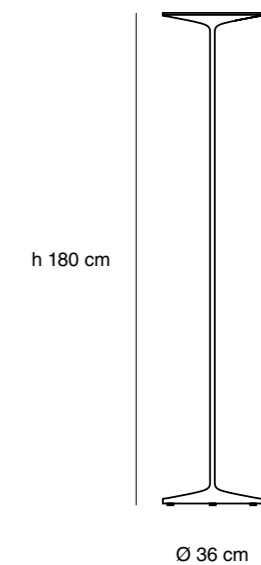

### Especificaciones técnicas

Placa LED 31,5W Imax 700mA

4950lm 3000K CRI 80

Driver dimerizable incorporado en control externo

Ø36cm x Ø36cm x 177cm

Fotometría  
IES disponible para  
descarga en nuestra  
página web

### Especificaciones generales

Lámpara de pie

Luz indirecta

Base, pie y pantalla de aluminio

Difusor de acrílico opalino blanco

Cable blanco / negro

Industria Argentina

### Especificaciones técnicas

Placa LED 31,5W Imax 700mA

4950lm 3000K CRI 80

Driver incorporado en florón

Interruptor on/off

Ø36cm x Ø36cm x 177cm

Hi Hat  
de pie

**WOLFRE S.A.**  
Céspedes 3635  
C1427EAC  
CABA Argentina