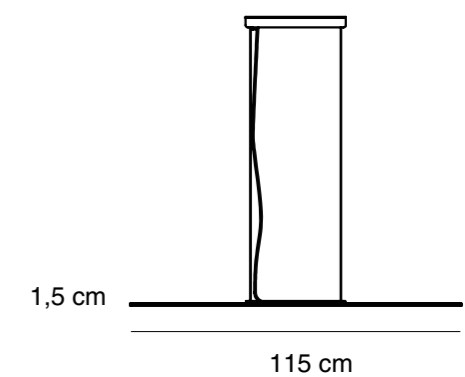

Especificaciones técnicas

- Placa LED 25,2W I_{max} 350mA
- 4000lm 3000K CRI 80
- Driver incorporado en florón
- 5cm x 115cm x 1,6cm

Fotometría
IES disponible para
descarga en nuestra
página web

Tokio
colgante 115

WOLFRE S.A.
Céspedes 3635
C1427EAC
CABA Argentina

[+54 11] 4551-9734
info@imdi.com.ar
www.imdi.com.ar
@imdi.iluminacion

imdi