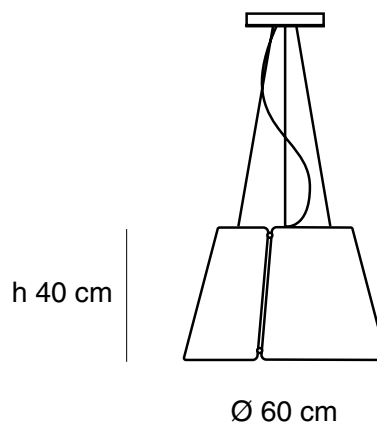

## Especificaciones generales

Lámpara suspendida

Luz directa

Estructura de aluminio

Pantalla fieltro acústico

3 cables de suspensión de acero inoxidable regulables

Cable negro 1.5m

Industria Argentina

## Especificaciones técnicas

1 x Max 36W - E27 - 220V

Ø60cm x 45cm

**WOLFRE S.A.**  
Céspedes 3635  
C1427EAC  
CABA Argentina

[+54 11] 4551-9734  
info@imdi.com.ar  
www.imdi.com.ar  
@imdi.iluminacion

**imdi**®