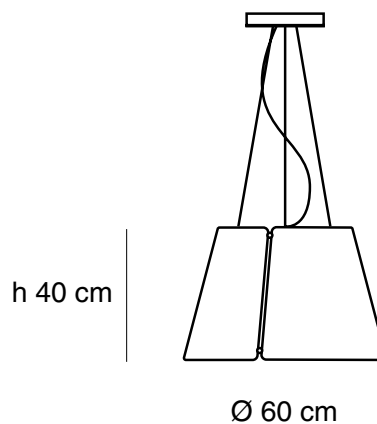

Especificaciones técnicas

Driver incorporado en florón

Ø60cm x 45cm

WOLFRE S.A.
Céspedes 3635
C1427EAC
CABA Argentina

[+54 11] 4551-9734
info@imdi.com.ar
www.imdi.com.ar
@imdi.iluminacion

imdi®