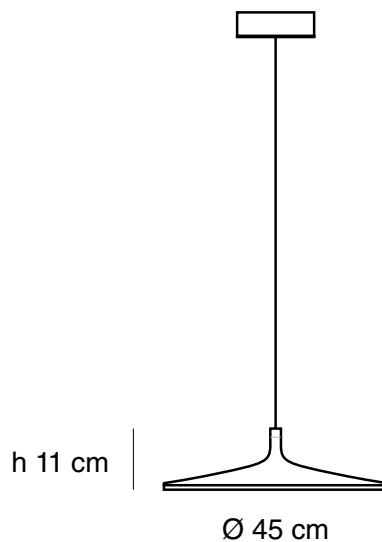

Especificaciones técnicas

Placa LED 31,5W I_{max} 700mA

4950lm 3000K CRI 80

Driver incorporado en florón

Ø45cm x 11cm

WOLFRE S.A.
Céspedes 3635
C1427EAC
CABA Argentina

[+54 11] 4551-9734
info@imdi.com.ar
www.imdi.com.ar
@imdi.iluminacion

imdi®