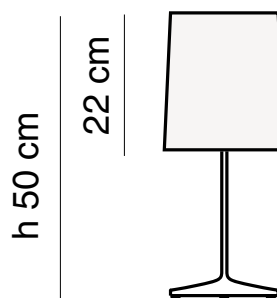

Especificaciones generales

Lámpara de mesa

Luz directa

Base y pie de aluminio

Pantalla de PE opalino blanco

Cable blanco / negro

Industria Argentina

Especificaciones técnicas

1 x Max 36W - E27 - 220V

Interruptor on / off

Ø20cm x 38cm

Ø 20 cm

h 38 cm

22 cm

WOLFRE S.A.
Céspedes 3635
C1427EAC
CABA Argentina

[+54 11] 4551-9734
info@imdi.com.ar
www.imdi.com.ar
@imdi.iluminacion

Negro microtexturado

Especificaciones generales

Lámpara de mesa

Luz directa

Base y pie de aluminio

Pantalla de PE opalino blanco

Cable blanco / negro

Industria Argentina

Especificaciones técnicas

1 x Max 36W - E27 - 220V

Interruptor on/off

Ø20cm x 50cm

Ø 20 cm

WOLFRE S.A.
Céspedes 3635
C1427EAC
CABA Argentina

[+54 11] 4551-9734
info@imdi.com.ar
www.imdi.com.ar
@imdi.iluminacion