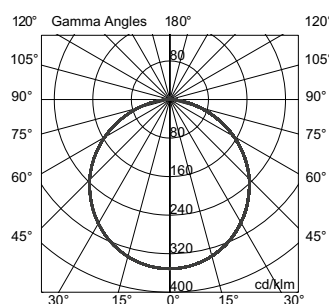

Especificaciones técnicas

Placa LED 31,5W I_{max} 700mA

4950lm 3000K CRI 80

Driver incorporado en florón

Ø45cm x 11cm

Fotometría
*IES disponible para
descarga en nuestra
página web*

WOLFRE S.A.
Céspedes 3635
C1427EAC
CABA Argentina

[+54 11] 4551-9734
info@imdi.com.ar
www.imdi.com.ar
@imdi.iluminacion

imdi®