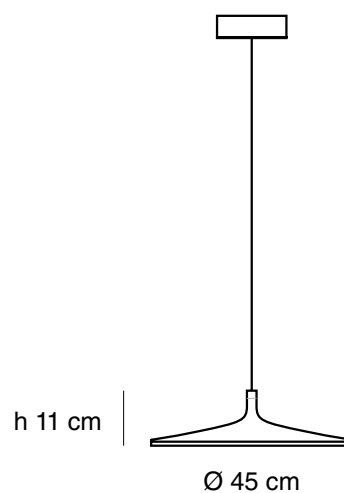

Especificaciones generales

Lámpara suspendida

Luz directa

Pantalla de aluminio

Difusor de acrílico opalino blanco

Cable blanco / negro 1.5m

Industria Argentina

Especificaciones técnicas

Placa LED 31,5W I_{max} 700mA

4950lm 3000K CRI 80

Driver incorporado en florón

Ø45cm x 11cm

Fotometría
*IES disponible para
descarga en nuestra
página web*

WOLFRE S.A.
Céspedes 3635
C1427EAC
CABA Argentina