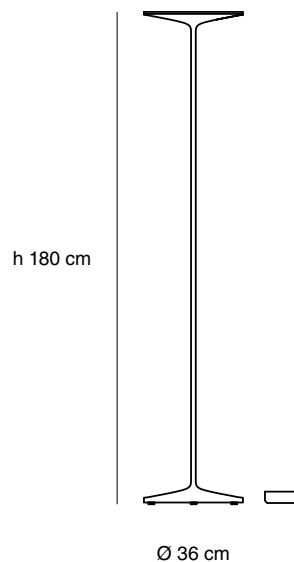

## Especificaciones generales

Lámpara de pie

Luz indirecta

Base, pie y pantalla de aluminio

Difusor de acrílico opalino blanco

Cable blanco / negro

Industria Argentina

## Especificaciones técnicas

Placa LED 31,5W I<sub>max</sub> 700mA

4950lm 3000K CRI 80

Driver dimerizable incorporado en control externo

Ø36cm x Ø36cm x 177cm

**WOLFRE S.A.**  
Céspedes 3635  
C1427EAC  
CABA Argentina