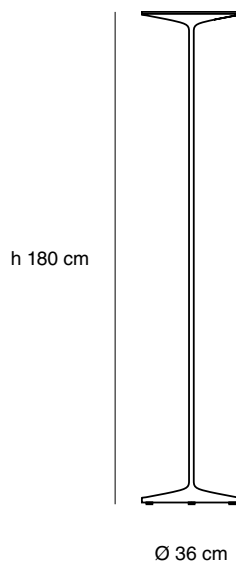

## Especificaciones técnicas

Placa LED 31,5W I<sub>max</sub> 700mA

4950lm 3000K CRI 80

Driver dimerizable incorporado en control externo

Ø36cm x Ø36cm x 177cm

**WOLFRE S.A.**  
Céspedes 3635  
C1427EAC  
CABA Argentina

## Especificaciones generales

Lámpara de pie

Luz indirecta

Base, pie y pantalla de aluminio

Difusor de acrílico opalino blanco

Cable blanco / negro

Industria Argentina

## Especificaciones técnicas

Placa LED 31,5W I<sub>max</sub> 700mA

4950lm 3000K CRI 80

Driver incorporado en florón

Interruptor on/off

Ø36cm x Ø36cm x 177cm

**WOLFRE S.A.**  
Céspedes 3635  
C1427EAC  
CABA Argentina