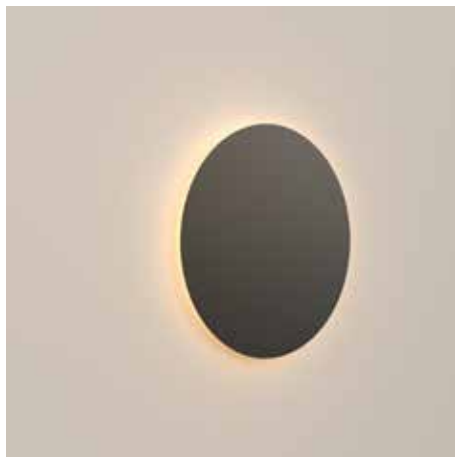

Eclipse
aluminio 60

Eclipse

aluminio 60

EC01-02

Blanco semimate

EC01-03

Negro semimate

Especificaciones generales

Lámpara de pared o techo

Luz indirecta

Pantalla de aluminio

Cuerpo de acero

Industria Argentina

Especificaciones técnicas

LED 12V 20,3W

1260lm 2700K CRI 80