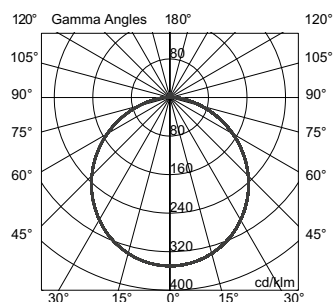

Especificaciones generales

Lámpara de pared o techo

Luz directa

Pantalla de aluminio

Difusor de acrílico opalino blanco

Industria Argentina

Especificaciones técnicas

Placa LED 18,9W I_{max} 700mA

3000lm 3000K CRI 80

Driver incorporado en artefacto

Ø36cm x 6cm

Fotometría
IES disponible para
descarga en nuestra
página web