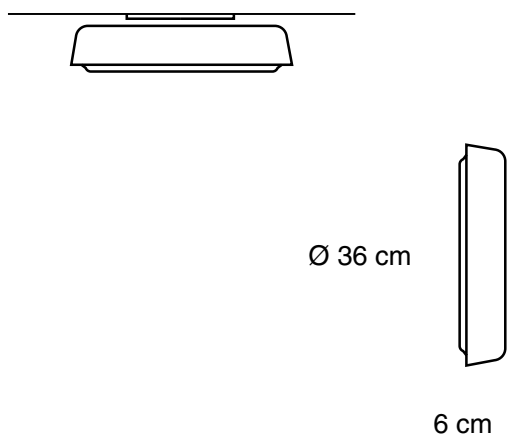

Especificaciones generales

Lámpara de pared o techo

Luz directa

Pantalla de aluminio

Difusor de acrílico opalino blanco

Industria Argentina

Especificaciones técnicas

Placa LED 18,9W I_{max} 700mA

3000lm 3000K CRI 80

Driver incorporado en artefacto

Ø36cm x 6cm

Fotometría
IES disponible para
descarga en nuestra
página web