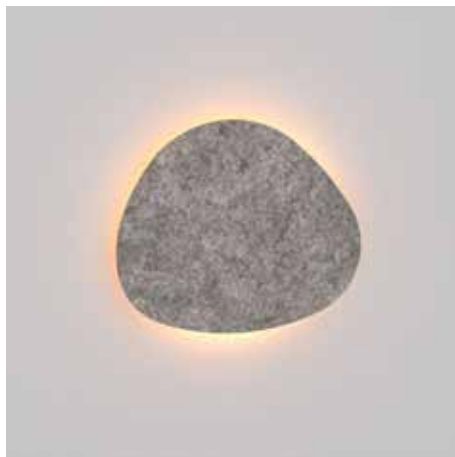

Eclipse

stone fieltro grande

Eclipse

stone fieltro grande

EC13-02

Fieltro gris claro

EC13-03

Fieltro gris oscuro

Especificaciones generales

Lámpara de pared o techo

Luz indirecta

Pantalla de fieltro acústico

Cuerpo de acero

Industria Argentina

Especificaciones técnicas

LED 12V 20,3W

1260lm 2700K CRI 80

Fuente incorporada en artefacto

72cm x 59cm x 4cm

Eclipse
stone feltro chico

Eclipse

stone fieltro chico

EC14-02

Fieltro gris claro

EC14-03

Fieltro gris oscuro

Especificaciones generales

Lámpara de pared o techo

Luz indirecta

Pantalla de fieltro acústico

Cuerpo de acero

Industria Argentina