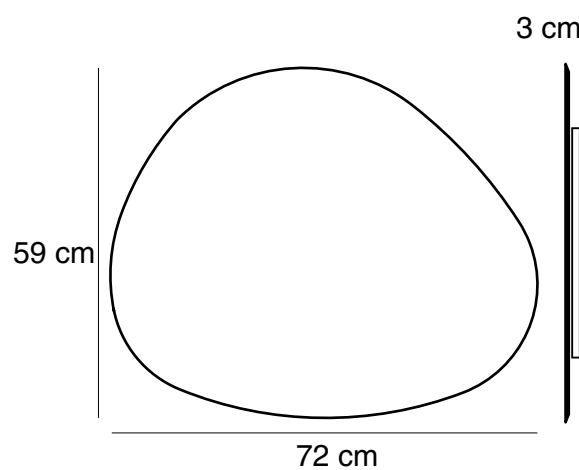

Especificaciones generales

Lámpara de pared o techo

Luz indirecta

Pantalla de fieltro acústico

Cuerpo de acero

Industria Argentina

Especificaciones técnicas

LED 12V 20,3W

1260lm 2700K CRI 80

Fuente incorporada en artefacto

72cm x 59cm x 4cm

Eclipse
stone feltro chico

Eclipse

stone fieltro chico

EC14-02

Fieltro gris claro

Especificaciones técnicas

LED 12V 13W

810lm 2700K CRI 80

Fuente incorporada en artefacto

54cm x 44cm x 4cm