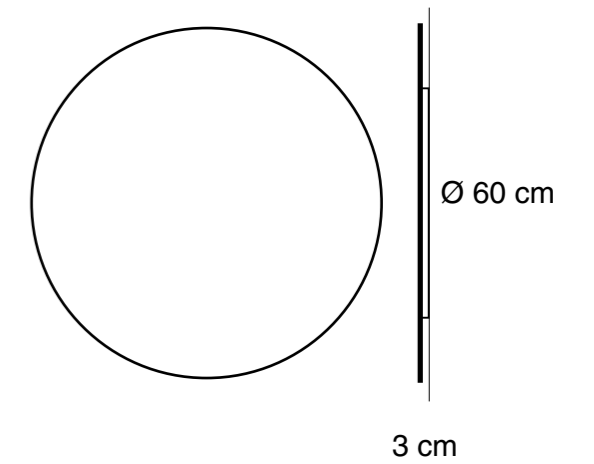

Cuerpo de acero

Industria Argentina

Especificaciones técnicas

LED 12V 20,3W

1260lm 2700K CRI 80

Fuente incorporada en artefacto

Ø60cm x 3cm

Eclipse
aluminio 60