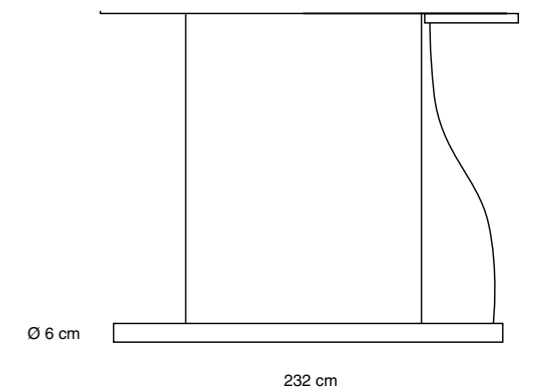

Especificaciones técnicas

Placa LED 50,4W Imax 350mA

8000lm 3000K CRI 80

Driver incorporado en florón

232cm x Ø6cm

Fotometría

IES disponible para
descarga en nuestra
página web

Puma
colgante 232

WOLFRE S.A.
Céspedes 3635
C1427EAC
CABA Argentina

[+54 11] 4551-9734
info@imdi.com.ar
www.imdi.com.ar
@imdi.iluminacion

imdi