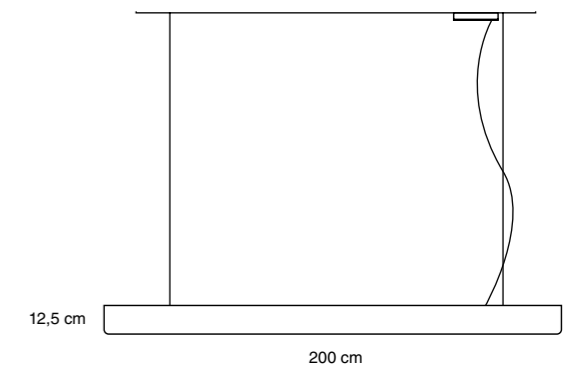

Especificaciones técnicas

Placa LED 37,8W Imax 350mA

6000lm 3000K CRI 80

Driver incorporado en artefacto

180cm x 12,5cm

Fotometría
IES disponible para
descarga en nuestra
página web

Masterline
colgante 180

WOLFRE S.A.
Céspedes 3635
C1427EAC
CABA Argentina

[+54 11] 4551-9734
info@imdi.com.ar
www.imdi.com.ar
@imdi.iluminacion

imdi