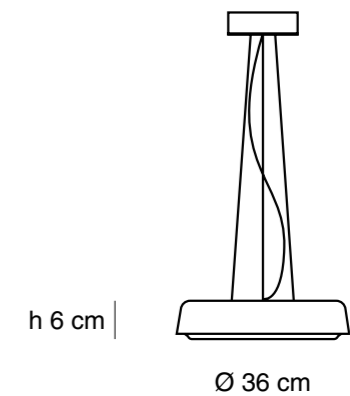

Especificaciones técnicas

Placa LED 18,9W I_{max} 700mA

3000lm 3000K CRI 80

Driver incorporado en florón

Ø36cm x 6cm

Fotometría
IES disponible para
descarga en nuestra
página web

Charles
colgante

WOLFRE S.A.
Céspedes 3635
C1427EAC
CABA Argentina

[+54 11] 4551-9734
info@imdi.com.ar
www.imdi.com.ar
@imdi.iluminacion

imdi®