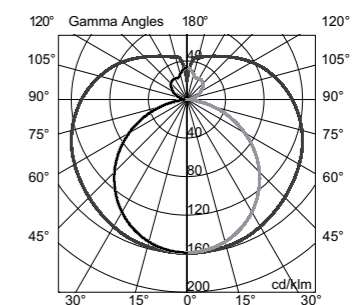

Especificaciones técnicas

Placa LED 50,4W Imax 350mA

8000lm 3000K CRI 80

Driver incorporado en florón

232cm x Ø6cm

Fotometría

IES disponible para
descarga en nuestra
página web

Puma
colgante 232

WOLFRE S.A.
Céspedes 3635
C1427EAC
CABA Argentina

[+54 11] 4551-9734
info@imdi.com.ar
www.imdi.com.ar
@imdi.iluminacion

imdi