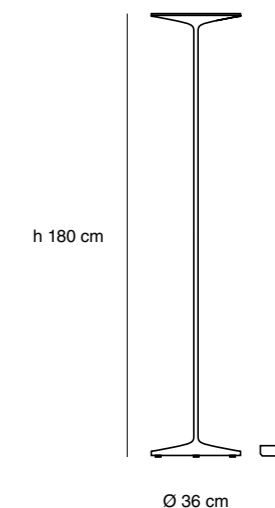

Cable blanco / negro

Industria Argentina

Especificaciones técnicas

1 x Max 10W LED Gu10 - 220V

Interruptor on / off

Ø6cm x Ø24cm x 150cm

Cavia
de pie

WOLFRE S.A.
Céspedes 3635
C1427EAC
CABA Argentina

Especificaciones generales

Lámpara de pie

Luz indirecta

Base, pie y pantalla de aluminio

Difusor de acrílico opalino blanco

Cable blanco / negro

Industria Argentina

Especificaciones técnicas

Placa LED 31,5W Imax 700mA

4950lm 3000K CRI 80

Driver dimerizable incorporado en control externo

Ø36cm x Ø36cm x 177cm

Fotometría
IES disponible para
descarga en nuestra
página web

Hi Hat

de pie - dimerizable