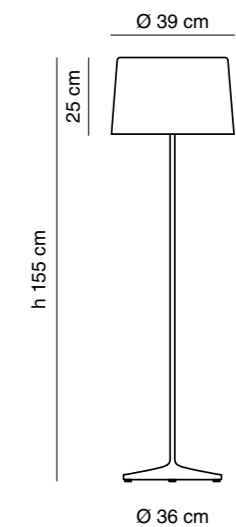

WOLFRE S.A.
Céspedes 3635
C1427EAC
CABA Argentina

[+54 11] 4551-9734
info@imdi.com.ar
www.imdi.com.ar
@imdi.iluminacion

imdi