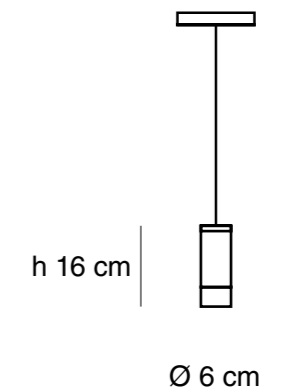

Especificaciones técnicas

1 x Max 10W LED Gu10 - 220V

Ø6cm x 16cm

Cavia
colgante 16

WOLFRE S.A.
Céspedes 3635
C1427EAC
CABA Argentina

[+54 11] 4551-9734
info@imdi.com.ar
www.imdi.com.ar
@imdi.iluminacion

imdi