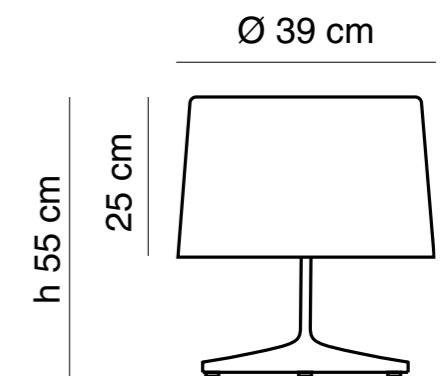

Hi Hat

de mesa mediana

HH21-02

Blanco microtexturado

HH21-03

Negro microtexturado

Especificaciones generales

Lámpara de mesa

Luz directa

Base, pie y pantalla de aluminio

Difusor de acrílico opalino blanco

Cable blanco / negro

Industria Argentina

Especificaciones técnicas

1 x Max 60W - E27 - 220V

Interruptor on/off

Ø39cm x 55cm

Hi Hat
de mesa mediana

WOLFRE S.A.
Céspedes 3635
C1427EAC
CABA Argentina

[+54 11] 4551-9734
info@imdi.com.ar
www.imdi.com.ar
@imdi.iluminacion

imdi