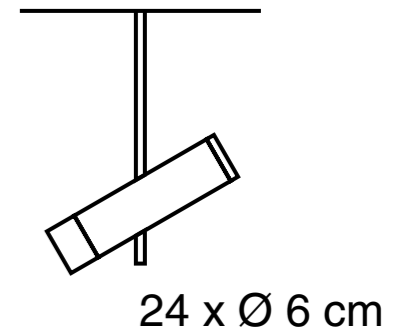

Luz directa unidireccional

Cuerpo de aluminio mecanizado CNC

Brazo de acero

Industria Argentina

Especificaciones técnicas

1 x Max 10W LED Gu10 - 220V

24cm x 28cm

28 cm