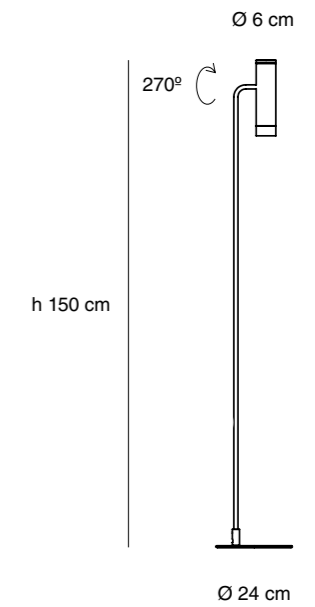

Blanco semimate

CV10-03

Negro semimate

Especificaciones generales

Lámpara de pie orientable, 270°

Luz directa

Cabezal de aluminio mecanizado CNC

Base y pie de acero

Cable blanco / negro

Industria Argentina

Especificaciones técnicas

1 x Max 10W LED Gu10 - 220V

Interruptor on / off

Ø6cm x Ø24cm x 150cm

Cavia
de pie

WOLFRE S.A.
Céspedes 3635
C1427EAC
CABA Argentina