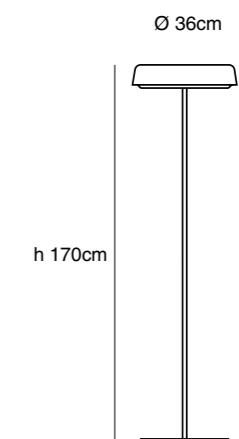

Charles
de pie

WOLFRE S.A.
Céspedes 3635
C1427EAC
CABA Argentina

[+54 11] 4551-9734
info@imdi.com.ar
www.imdi.com.ar
@imdi.iluminacion

imdi