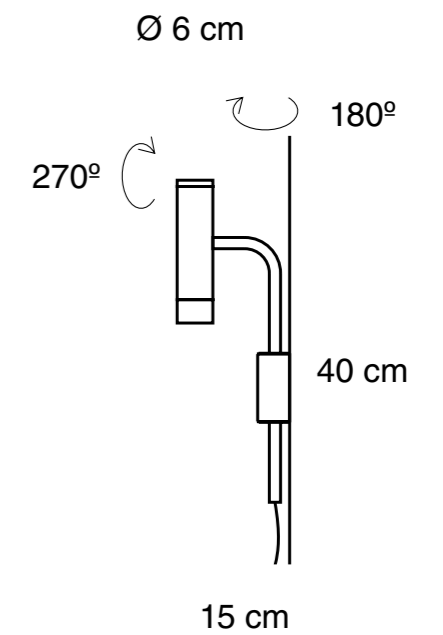

Especificaciones técnicas

1 x Max 10W LED Gu10 - 220V

Interruptor on / off

15cm x 40cm

Cavia
brazo corto con cable

WOLFRE S.A.
Céspedes 3635
C1427EAC
CABA Argentina

[+54 11] 4551-9734
info@imdi.com.ar
www.imdi.com.ar
@imdi.iluminacion

imdi