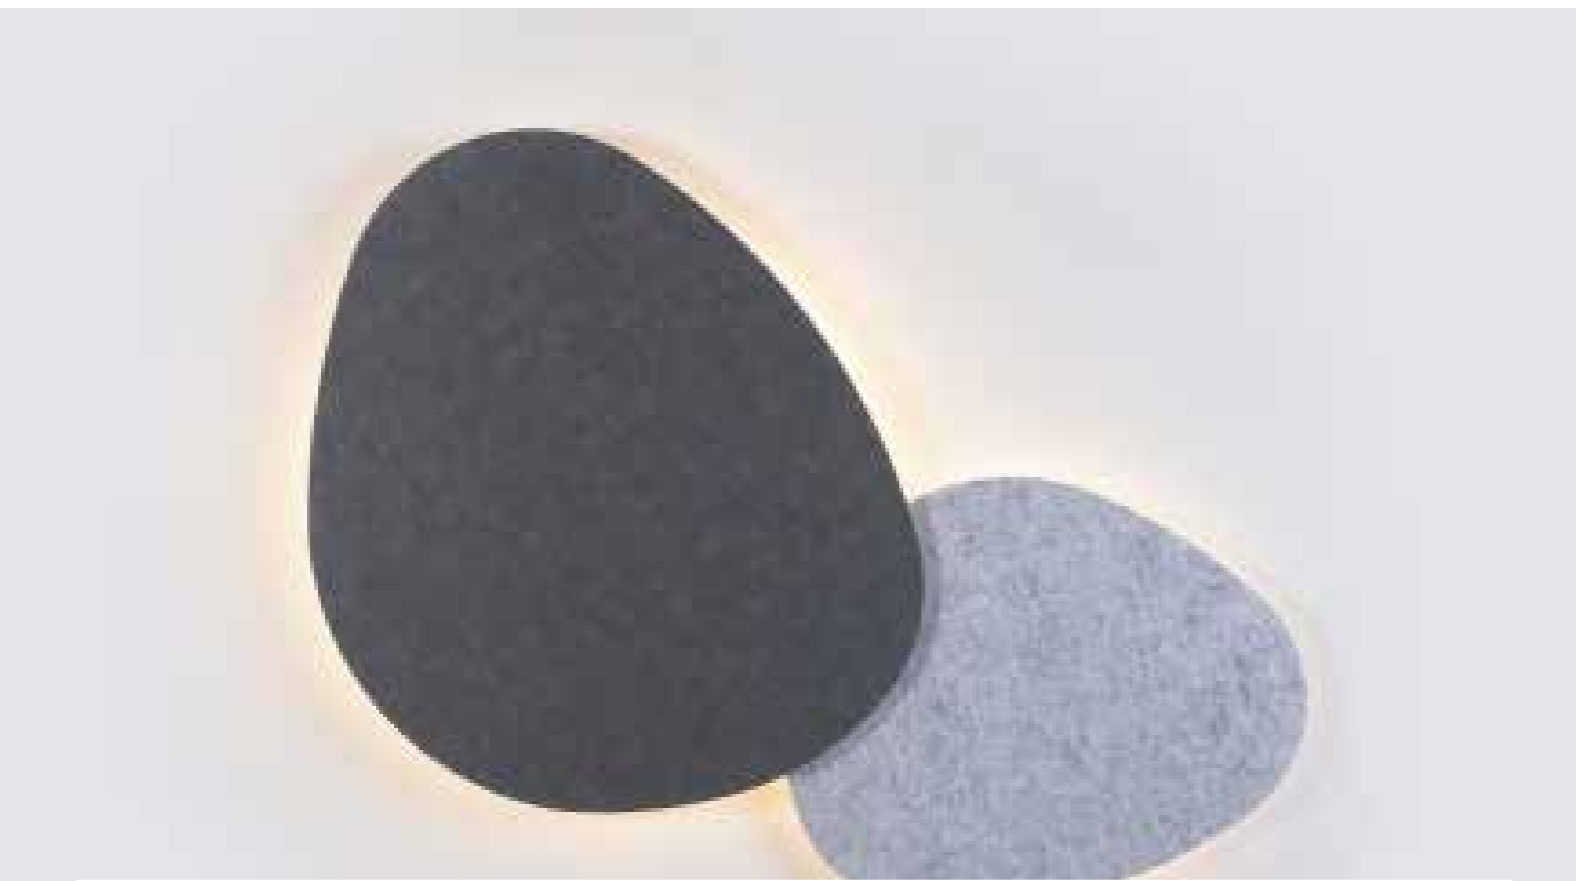

Ejemplos instalación

eclipse redonda x2

5 cm 3 cm

eclipse redonda x3

eclipse stone x2

Eclipse
accesorio separador

WOLFRE S.A.
Céspedes 3635
C1427EAC
CABA Argentina

[+54 11] 4551-9734
info@imdi.com.ar
www.imdi.com.ar
@imdi.iluminacion