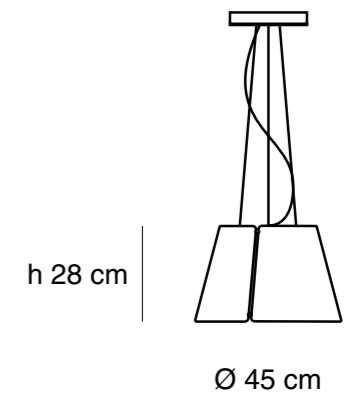

Especificaciones técnicas

Placa LED 31,5W I_{max} 700mA
4950lm 3000K CRI 80
Driver incorporado en florón
Ø45cm x 28cm

WOLFRE S.A.
Céspedes 3635
C1427EAC
CABA Argentina

[+54 11] 4551-9734
info@imdi.com.ar
www.imdi.com.ar
@imdi.iluminacion

imdi

Shade
colgante 45 - LED