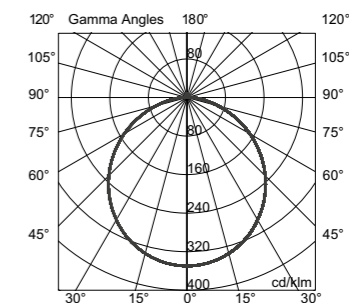

Especificaciones técnicas

Placa LED 18,9W I_{max} 700mA

3000lm 3000K CRI 80

Driver incorporado en florón

Ø36cm x 6cm

Fotometría
IES disponible para
descarga en nuestra
página web

Charles
colgante

WOLFRE S.A.
Céspedes 3635
C1427EAC
CABA Argentina

[+54 11] 4551-9734
info@imdi.com.ar
www.imdi.com.ar
@imdi.iluminacion

imdi®