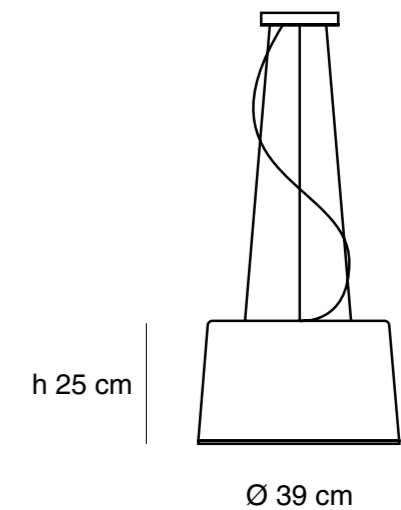

Especificaciones técnicas

1 x Max 60W - E27 - 220V
Ø39cm x 25cm

WOLFRE S.A.
Céspedes 3635
C1427EAC
CABA Argentina

[+54 11] 4551-9734
info@imdi.com.ar
www.imdi.com.ar
@imdi.iluminacion

imdi