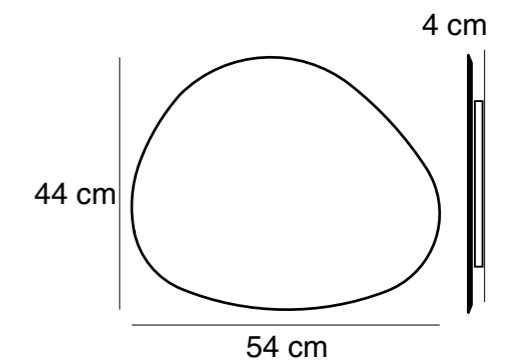

Especificaciones técnicas

LED 12V 13W

810lm 2700K CRI 80

Fuente incorporada en artefacto

54cm x 44cm x 4cm

Eclipse
stone fieltro chico

WOLFRE S.A.
Céspedes 3635
C1427EAC
CABA Argentina

[+54 11] 4551-9734
info@imdi.com.ar
www.imdi.com.ar
@imdi.iluminacion

imdi