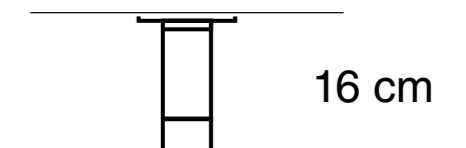

Lámpara de techo

Luz directa unidireccional

Cuerpo de aluminio mecanizado CNC

Placa de fijación metálica

Industria Argentina

Especificaciones técnicas

1 x Max 10W LED Gu10 - 220V

Ø6cm x 16cm