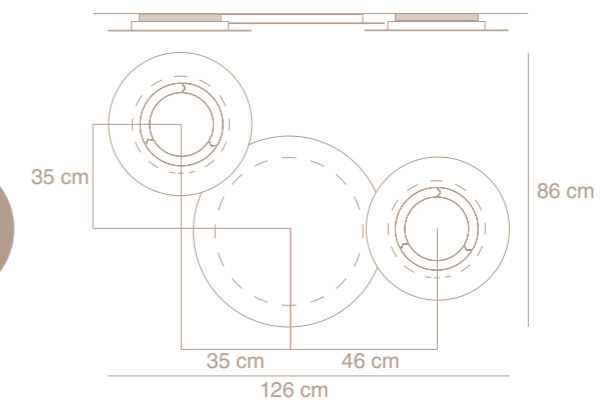

Eclipse

accesorio separador

Ejemplos instalación

5 cm 3 cm

Eclipse
accesorio separador

WOLFRE S.A.
Céspedes 3635
C1427EAC
CABA Argentina

[+54 11] 4551-9734
info@imdi.com.ar
www.imdi.com.ar
@imdi.iluminacion

imdi