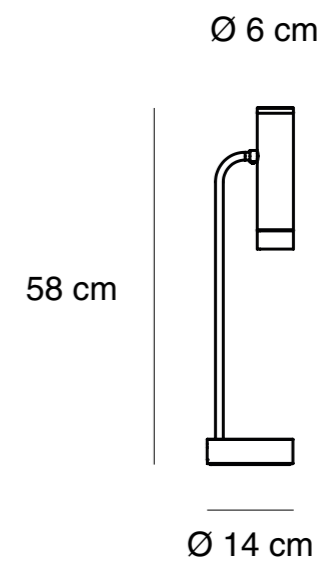

WOLFRE S.A.
Céspedes 3635
C1427EAC
CABA Argentina

[+54 11] 4551-9734
info@imdi.com.ar
www.imdi.com.ar
@imdi.iluminacion