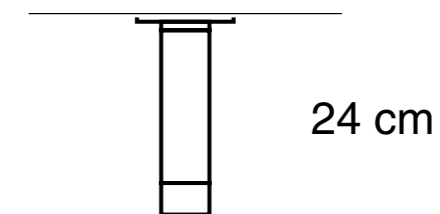

Especificaciones técnicas

1 x Max 10W LED Gu10 - 220V

Ø6cm x 24cm

Ø 6 cm

Cavia
plafón 24

WOLFRE S.A.
Céspedes 3635
C1427EAC
CABA Argentina

[+54 11] 4551-9734
info@imdi.com.ar
www.imdi.com.ar
@imdi.iluminacion

imdi