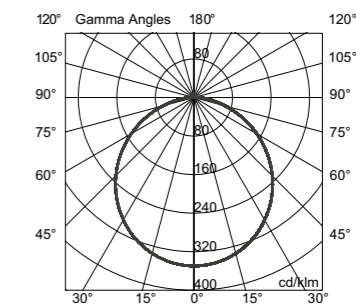

Especificaciones técnicas

Placa LED 18,9W Imax 700mA

3000lm 3000K CRI 80

Driver incorporado en artefacto

Ø36cm x 6cm

Fotometría
IES disponible para
descarga en nuestra
página web

Charles
aplique

WOLFRE S.A.
Céspedes 3635
C1427EAC
CABA Argentina

[+54 11] 4551-9734
info@imdi.com.ar
www.imdi.com.ar
@imdi.iluminacion

imdi