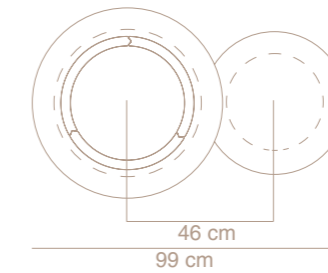

eclipse redonda x3