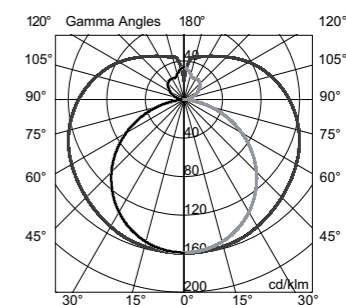

Fotometría

IES disponible para
descarga en nuestra
página web

Puma
applique 120

WOLFRE S.A.
Céspedes 3635
C1427EAC
CABA Argentina

[+54 11] 4551-9734
info@imdi.com.ar
www.imdi.com.ar
@imdi.iluminacion

imdi