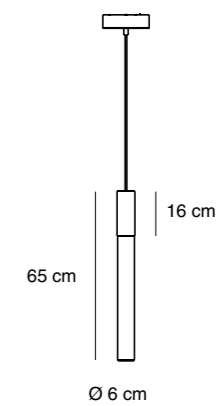

Especificaciones técnicas

COB LED 12W I_{max} 350mA

1000lm 3000K CRI 80

Driver incorporado en florón

Ø6cm x 65cm

Puma
colgante vertical 65

WOLFRE S.A.
Céspedes 3635
C1427EAC
CABA Argentina

[+54 11] 4551-9734
info@imdi.com.ar
www.imdi.com.ar
@imdi.iluminacion

imdi