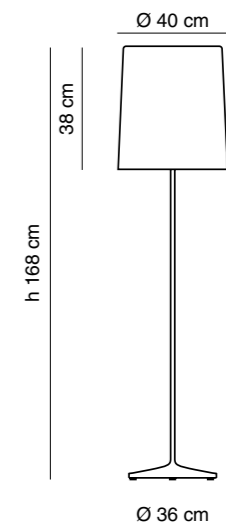

WOLFRE S.A.
Céspedes 3635
C1427EAC
CABA Argentina

[+54 11] 4551-9734
info@imdi.com.ar
www.imdi.com.ar
@imdi.iluminacion

imdi