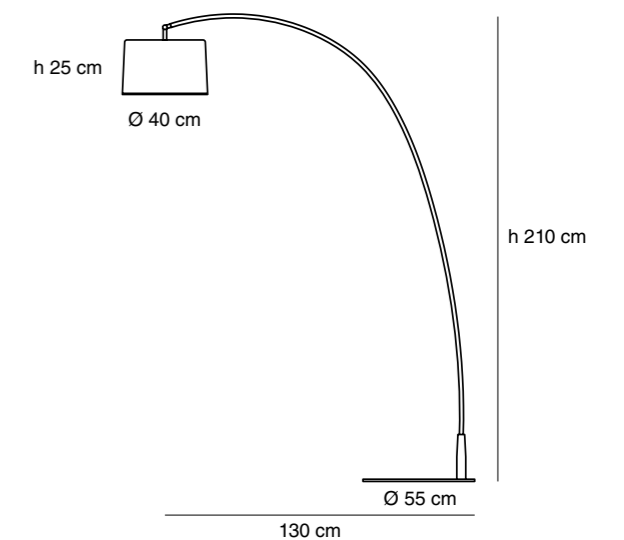

Arco
de pie

WOLFRE S.A.
Céspedes 3635
C1427EAC
CABA Argentina

[+54 11] 4551-9734
info@imdi.com.ar
www.imdi.com.ar
@imdi.iluminacion

imdi