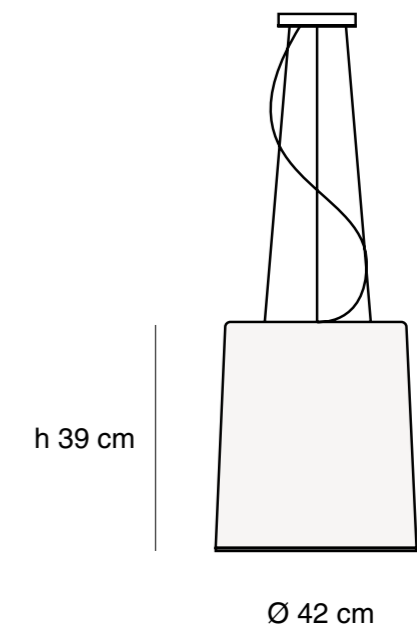

Hi Hat
colgante grande translúcida

WOLFRE S.A.
Céspedes 3635
C1427EAC
CABA Argentina

[+54 11] 4551-9734
info@imdi.com.ar
www.imdi.com.ar
@imdi.iluminacion

imdi