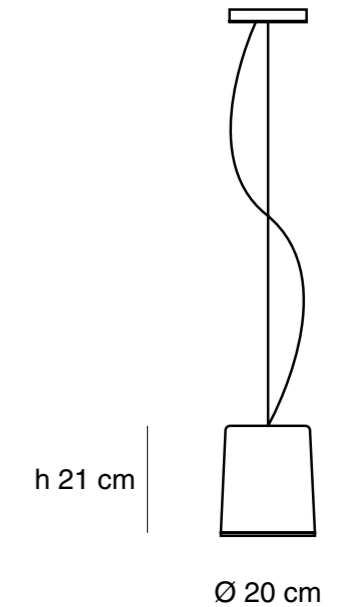

WOLFRE S.A.
Céspedes 3635
C1427EAC
CABA Argentina

[+54 11] 4551-9734
info@imdi.com.ar
www.imdi.com.ar
@imdi.iluminacion

imdi