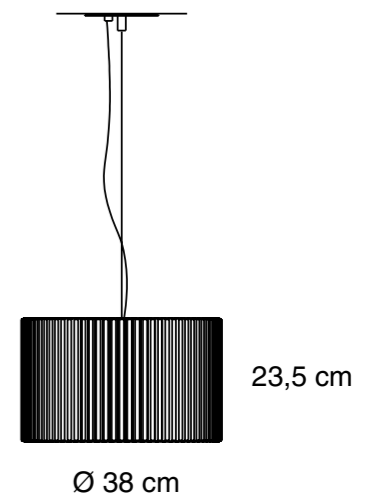

Roma
colgante 38

WOLFRE S.A.
Céspedes 3635
C1427EAC
CABA Argentina

[+54 11] 4551-9734
info@imdi.com.ar
www.imdi.com.ar
@imdi.iluminacion

imdi