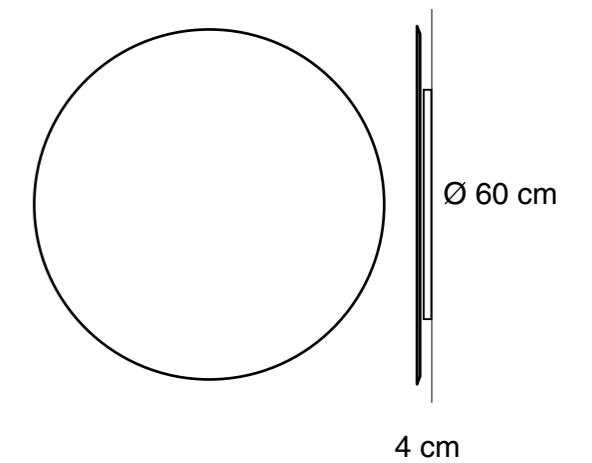

Especificaciones técnicas

LED 12V 20,3W

1260lm 2700K CRI 80

Fuente incorporada en artefacto

Ø60cm x 4cm

WOLFRE S.A.
Céspedes 3635
C1427EAC
CABA Argentina

[+54 11] 4551-9734
info@imdi.com.ar
www.imdi.com.ar
@imdi.iluminacion

imdi