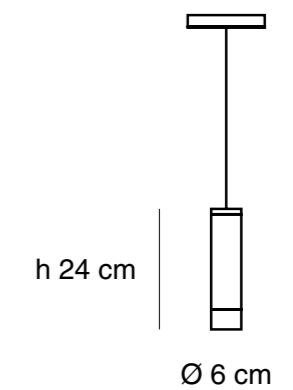

Cavia
colgante 24

WOLFRE S.A.
Céspedes 3635
C1427EAC
CABA Argentina

[+54 11] 4551-9734
info@imdi.com.ar
www.imdi.com.ar
@imdi.iluminacion

imdi