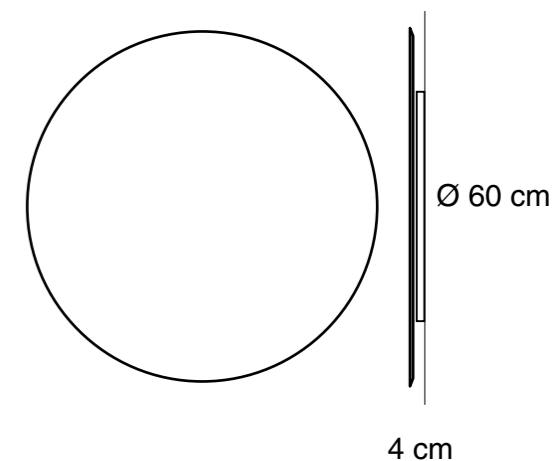

Especificaciones técnicas

LED 12V 20,3W

1260lm 2700K CRI 80

Fuente incorporada en artefacto

Ø60cm x 4cm

Eclipse
madera 60

WOLFRE S.A.
Céspedes 3635
C1427EAC
CABA Argentina

[+54 11] 4551-9734
info@imdi.com.ar
www.imdi.com.ar
@imdi.iluminacion