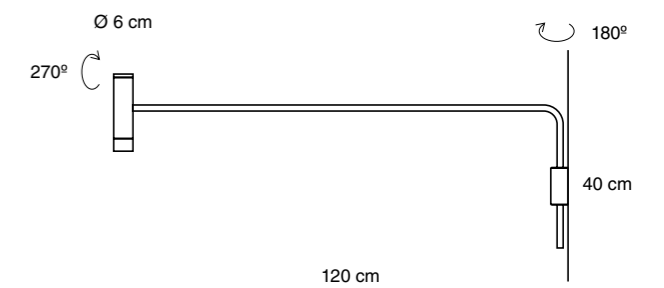

Especificaciones técnicas

1 x Max 10W LED Gu10 - 220V

Sin interruptor - Conexión a caja

120cm x 40cm

WOLFRE S.A.
Céspedes 3635
C1427EAC
CABA Argentina

[+54 11] 4551-9734
info@imdi.com.ar
www.imdi.com.ar
@imdi.iluminacion

imdi

Cavia
brazo largo a caja