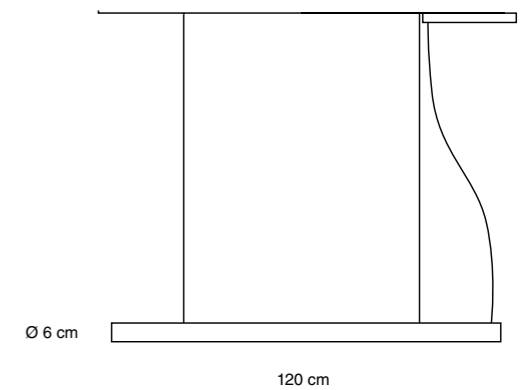

Especificaciones técnicas

Placa LED 25,2W Imax 350mA

4000lm 3000K CRI 80

Driver incorporado en florón

120cm x Ø6cm

Fotometría
IES disponible para
descarga en nuestra
página web

Puma
colgante 120

WOLFRE S.A.
Céspedes 3635
C1427EAC
CABA Argentina

[+54 11] 4551-9734
info@imdi.com.ar
www.imdi.com.ar
@imdi.iluminacion

imdi