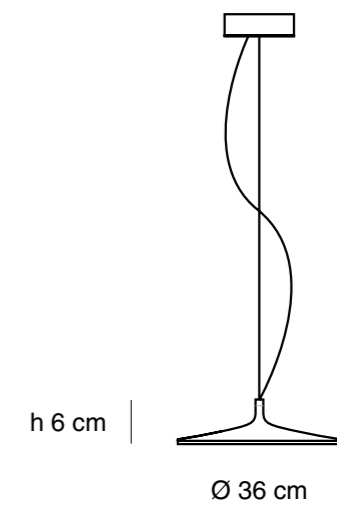

Cable blanco / negro 1.5m

Industria Argentina

Especificaciones técnicas

Placa LED 22,4W Imax 700mA

3300lm 3000K CRI 80

Driver incorporado en florón

Ø36cm x 6cm

Fotometría
IES disponible para
descarga en nuestra
página web