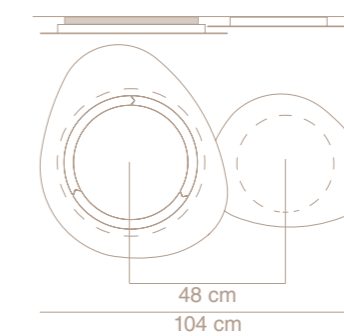

Eclipse
accesorio separador

WOLFRE S.A.
Céspedes 3635
C1427EAC
CABA Argentina

[+54 11] 4551-9734
info@imdi.com.ar
www.imdi.com.ar
@imdi.iluminacion

imdi