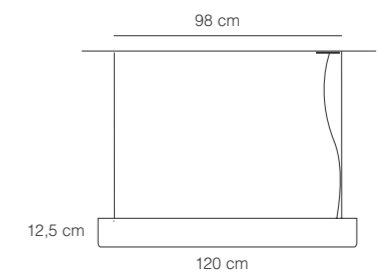

Especificaciones generales

Lámpara suspendida

Luz directa

Cuerpo de aluminio

Difusor de acrílico opalino blanco

2 cables de suspensión de acero inoxidable regulables

Cable blanco / negro 1.5m

Industria Argentina