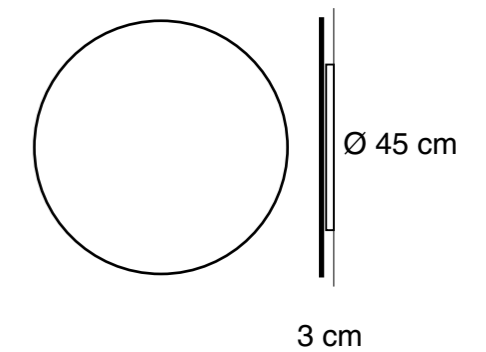

Especificaciones técnicas

LED 12V 13W

810lm 2700K CRI 80

Fuente incorporada en artefacto

Ø45cm x 3cm

Eclipse
aluminio 45

WOLFRE S.A.
Céspedes 3635
C1427EAC
CABA Argentina

[+54 11] 4551-9734
info@imdi.com.ar
www.imdi.com.ar
@imdi.iluminacion

imdi