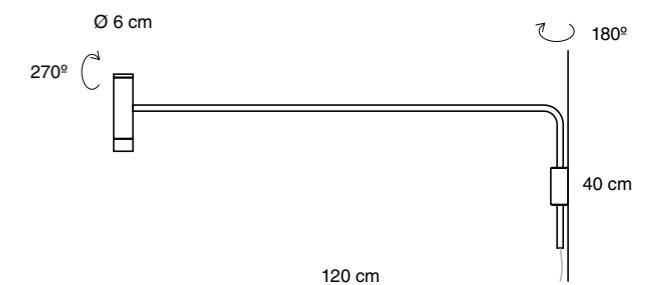

Especificaciones técnicas

1 x Max 10W LED Gu10 - 220V

Interruptor on / off

120cm x 40cm

WOLFRE S.A.
Céspedes 3635
C1427EAC
CABA Argentina

[+54 11] 4551-9734
info@imdi.com.ar
www.imdi.com.ar
@imdi.iluminacion

imdi

Cavia
brazo largo con cable