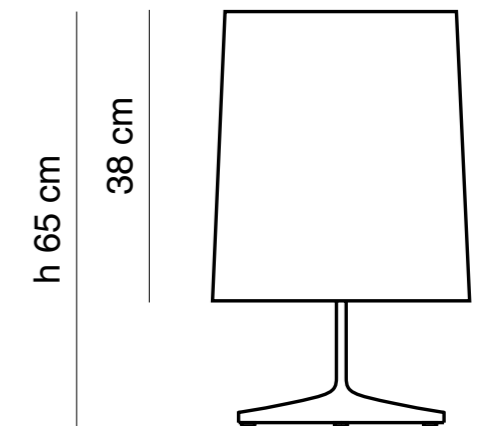

WOLFRE S.A.
Céspedes 3635
C1427EAC
CABA Argentina

[+54 11] 4551-9734
info@imdi.com.ar
www.imdi.com.ar
@imdi.iluminacion

imdi