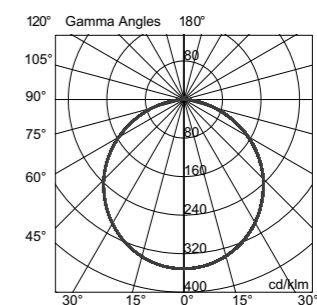

Especificaciones generales

Lámpara de pie

Luz indirecta

Base, pie y pantalla de aluminio

Difusor de acrílico opalino blanco

Cable blanco / negro

Industria Argentina

Especificaciones técnicas

Placa LED 31,5W Imax 700mA

4950lm 3000K CRI 80

Driver dimerizable incorporado en control externo

Ø36cm x Ø36cm x 177cm

Fotometría
IES disponible para
descarga en nuestra
página web

Hi Hat

de pie - dimerizable