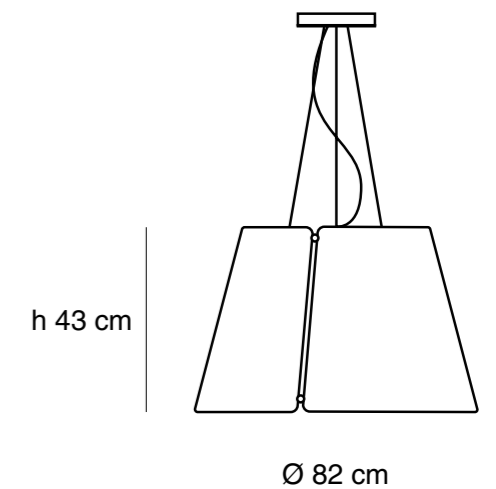

Especificaciones técnicas

1 x Max 36W - E27 - 220V
Ø82cm x 43cm

Shade
colgante 82 - E27

WOLFRE S.A.
Céspedes 3635
C1427EAC
CABA Argentina

[+54 11] 4551-9734
info@imdi.com.ar
www.imdi.com.ar
@imdi.iluminacion

imdi