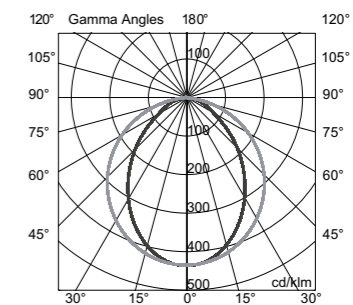

Placa LED 37,8W Imax 350mA

6000lm 3000K CRI 80

Driver incorporado en artefacto

180cm x 12,5cm

Fotometría
IES disponible para
descarga en nuestra
página web

Masterline
colgante 180

WOLFRE S.A.
Céspedes 3635
C1427EAC
CABA Argentina