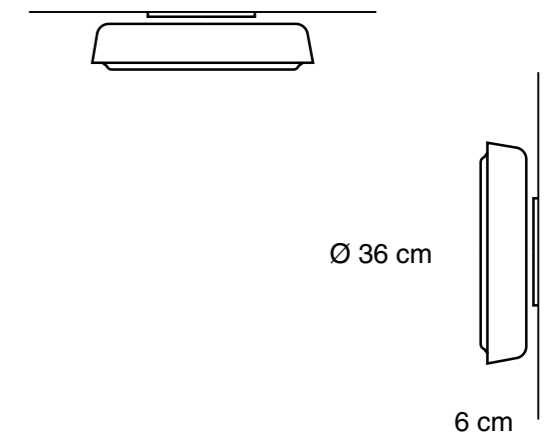

Fotometría
IES disponible para
descarga en nuestra
página web

Charles
aplique

WOLFRE S.A.
Céspedes 3635
C1427EAC
CABA Argentina

[+54 11] 4551-9734
info@imdi.com.ar
www.imdi.com.ar
@imdi.iluminacion

imdi