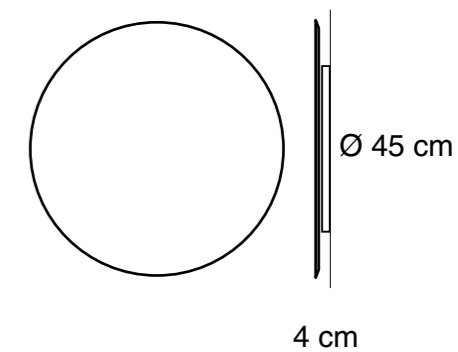

Pantalla de fieltro acústico

Cuerpo de acero

Industria Argentina

Especificaciones técnicas

LED 12V 13W

810lm 2700K CRI 80

Fuente incorporada en artefacto

Ø45cm x 4cm