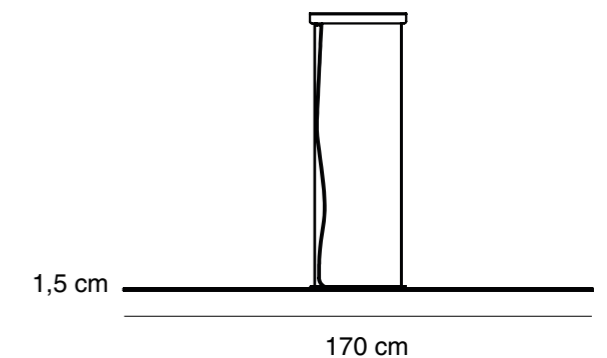

Especificaciones técnicas

Placa LED 37,8W Imax 350mA

6000lm 3000K CRI 80

Driver incorporado en florón

5cm x 170cm x 1,6cm

Fotometría
IES disponible para
descarga en nuestra
página web

Tokio
colgante 170

WOLFRE S.A.
Céspedes 3635
C1427EAC
CABA Argentina

[+54 11] 4551-9734
info@imdi.com.ar
www.imdi.com.ar
@imdi.iluminacion

imdi