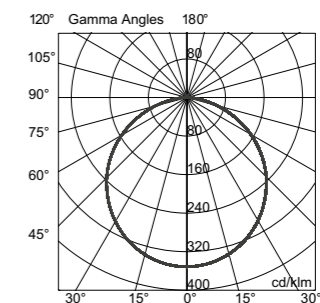

Industria Argentina

Especificaciones técnicas

Placa LED 31,5W I_{max} 700mA

4950lm 3000K CRI 80

Driver incorporado en florón

Ø45cm x 11cm

Fotometría
IES disponible para
descarga en nuestra
página web

Hi Hat
colgante plato grande