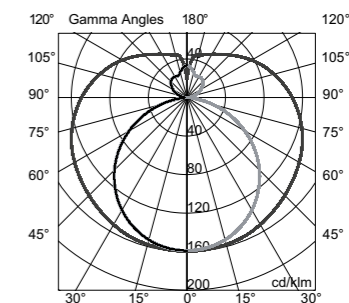

Especificaciones técnicas

Placa LED 25,2W Imax 350mA

4000lm 3000K CRI 80

Driver incorporado en florón

120cm x Ø6cm

Fotometría
IES disponible para
descarga en nuestra
página web

Puma
colgante 120

WOLFRE S.A.
Céspedes 3635
C1427EAC
CABA Argentina

[+54 11] 4551-9734
info@imdi.com.ar
www.imdi.com.ar
@imdi.iluminacion

imdi