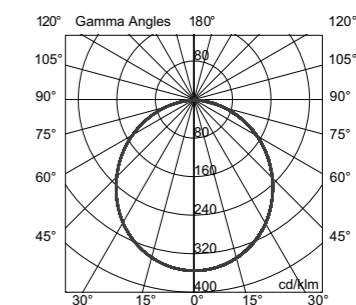

Industria Argentina

Especificaciones técnicas

Placa LED 37,8W Imax 350mA

6000lm 3000K CRI 80

Driver incorporado en florón

5cm x 170cm x 1,6cm

Fotometría
IES disponible para
descarga en nuestra
página web

Tokio
colgante 170