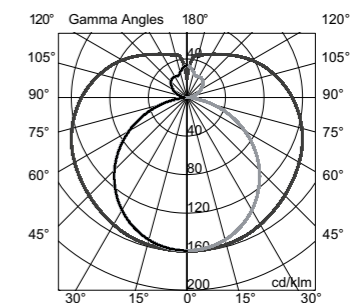

Ø 6 cm

60 cm

10 cm

Fotometría
IES disponible para
descarga en nuestra
página web

Puma
aplique 60

WOLFRE S.A.
Céspedes 3635
C1427EAC
CABA Argentina

[+54 11] 4551-9734
info@imdi.com.ar
www.imdi.com.ar
@imdi.iluminacion