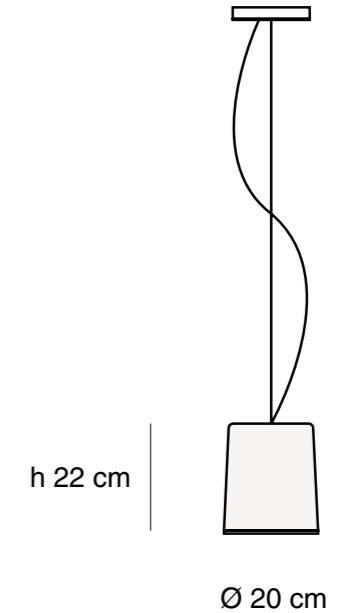

WOLFRE S.A.
Céspedes 3635
C1427EAC
CABA Argentina

[+54 11] 4551-9734
info@imdi.com.ar
www.imdi.com.ar
@imdi.iluminacion

imdi

Hi Hat
colgante chica translúcida