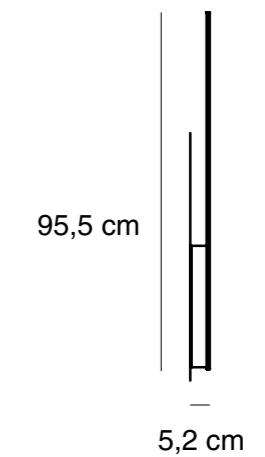

Especificaciones técnicas

Placa LED 12,6W I_{max} 350mA

2000lm 3000K CRI 80

Driver incorporado en artefacto

5cm x 95cm

Tokio
aplique - 95 asimétrico

WOLFRE S.A.
Céspedes 3635
C1427EAC
CABA Argentina

[+54 11] 4551-9734
info@imdi.com.ar
www.imdi.com.ar
@imdi.iluminacion

imdi