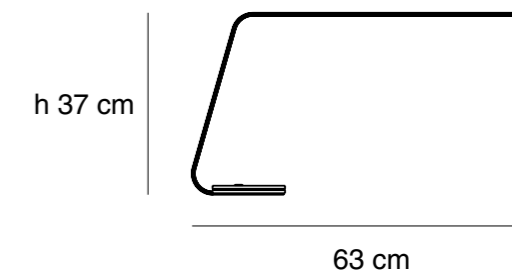

WOLFRE S.A.
Céspedes 3635
C1427EAC
CABA Argentina

[+54 11] 4551-9734
info@imdi.com.ar
www.imdi.com.ar
@imdi.iluminacion

imdi