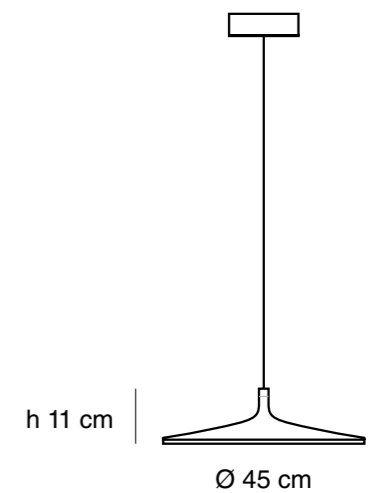

Industria Argentina

Especificaciones técnicas

Placa LED 31,5W I_{max} 700mA

4950lm 3000K CRI 80

Driver incorporado en florón

Ø45cm x 11cm

Fotometría
IES disponible para
descarga en nuestra
página web

Hi Hat
colgante plato grande