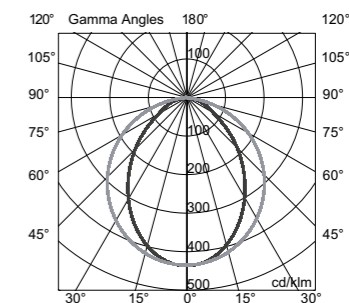

Especificaciones técnicas

Placa LED 25,2W I_{max} 350mA

4000lm 3000K CRI 80

Driver incorporado en artefacto

120cm x 12,5 cm

Fotometría
IES disponible para
descarga en nuestra
página web

Masterline
colgante 120

WOLFRE S.A.
Céspedes 3635
C1427EAC
CABA Argentina

[+54 11] 4551-9734
info@imdi.com.ar
www.imdi.com.ar
@imdi.iluminacion

imdi