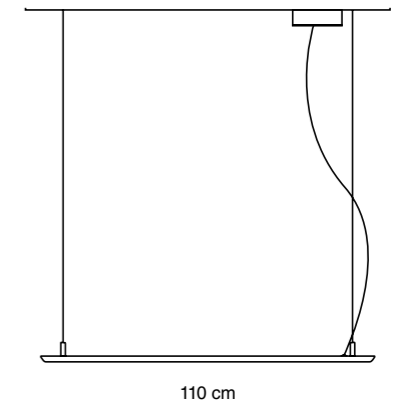

Especificaciones técnicas

- LED 12V 25,2W
- 950lm 2700K CRI 80
- Fuente incorporada en florón
- 110cm x 11,5cm

WOLFRE S.A.
Céspedes 3635
C1427EAC
CABA Argentina

[+54 11] 4551-9734
info@imdi.com.ar
www.imdi.com.ar
@imdi.iluminacion

imdi