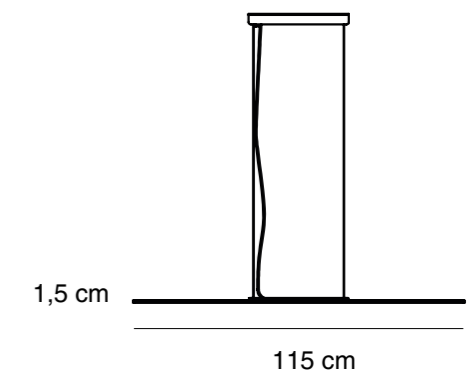

Especificaciones técnicas

- Placa LED 25,2W I_{max} 350mA
- 4000lm 3000K CRI 80
- Driver incorporado en florón
- 5cm x 115cm x 1,6cm

Fotometría
IES disponible para
descarga en nuestra
página web

Tokio
colgante 115

WOLFRE S.A.
Céspedes 3635
C1427EAC
CABA Argentina

[+54 11] 4551-9734
info@imdi.com.ar
www.imdi.com.ar
@imdi.iluminacion

imdi