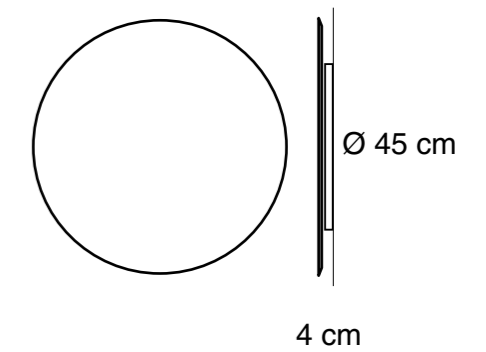

Pantalla de madera

Cuerpo de acero

Industria Argentina

Especificaciones técnicas

LED 12V 13W

810lm 2700K CRI 80

Fuente incorporada en artefacto

Ø45cm x 4cm