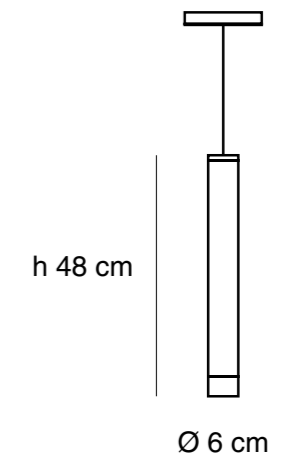

Lámpara suspendida

Luz directa

Cuerpo de aluminio mecanizado CNC

Cable textil blanco / negro 1.5m

Industria Argentina

Especificaciones técnicas

1 x Max 10W LED Gu10 - 220V

Ø6cm x 48cm