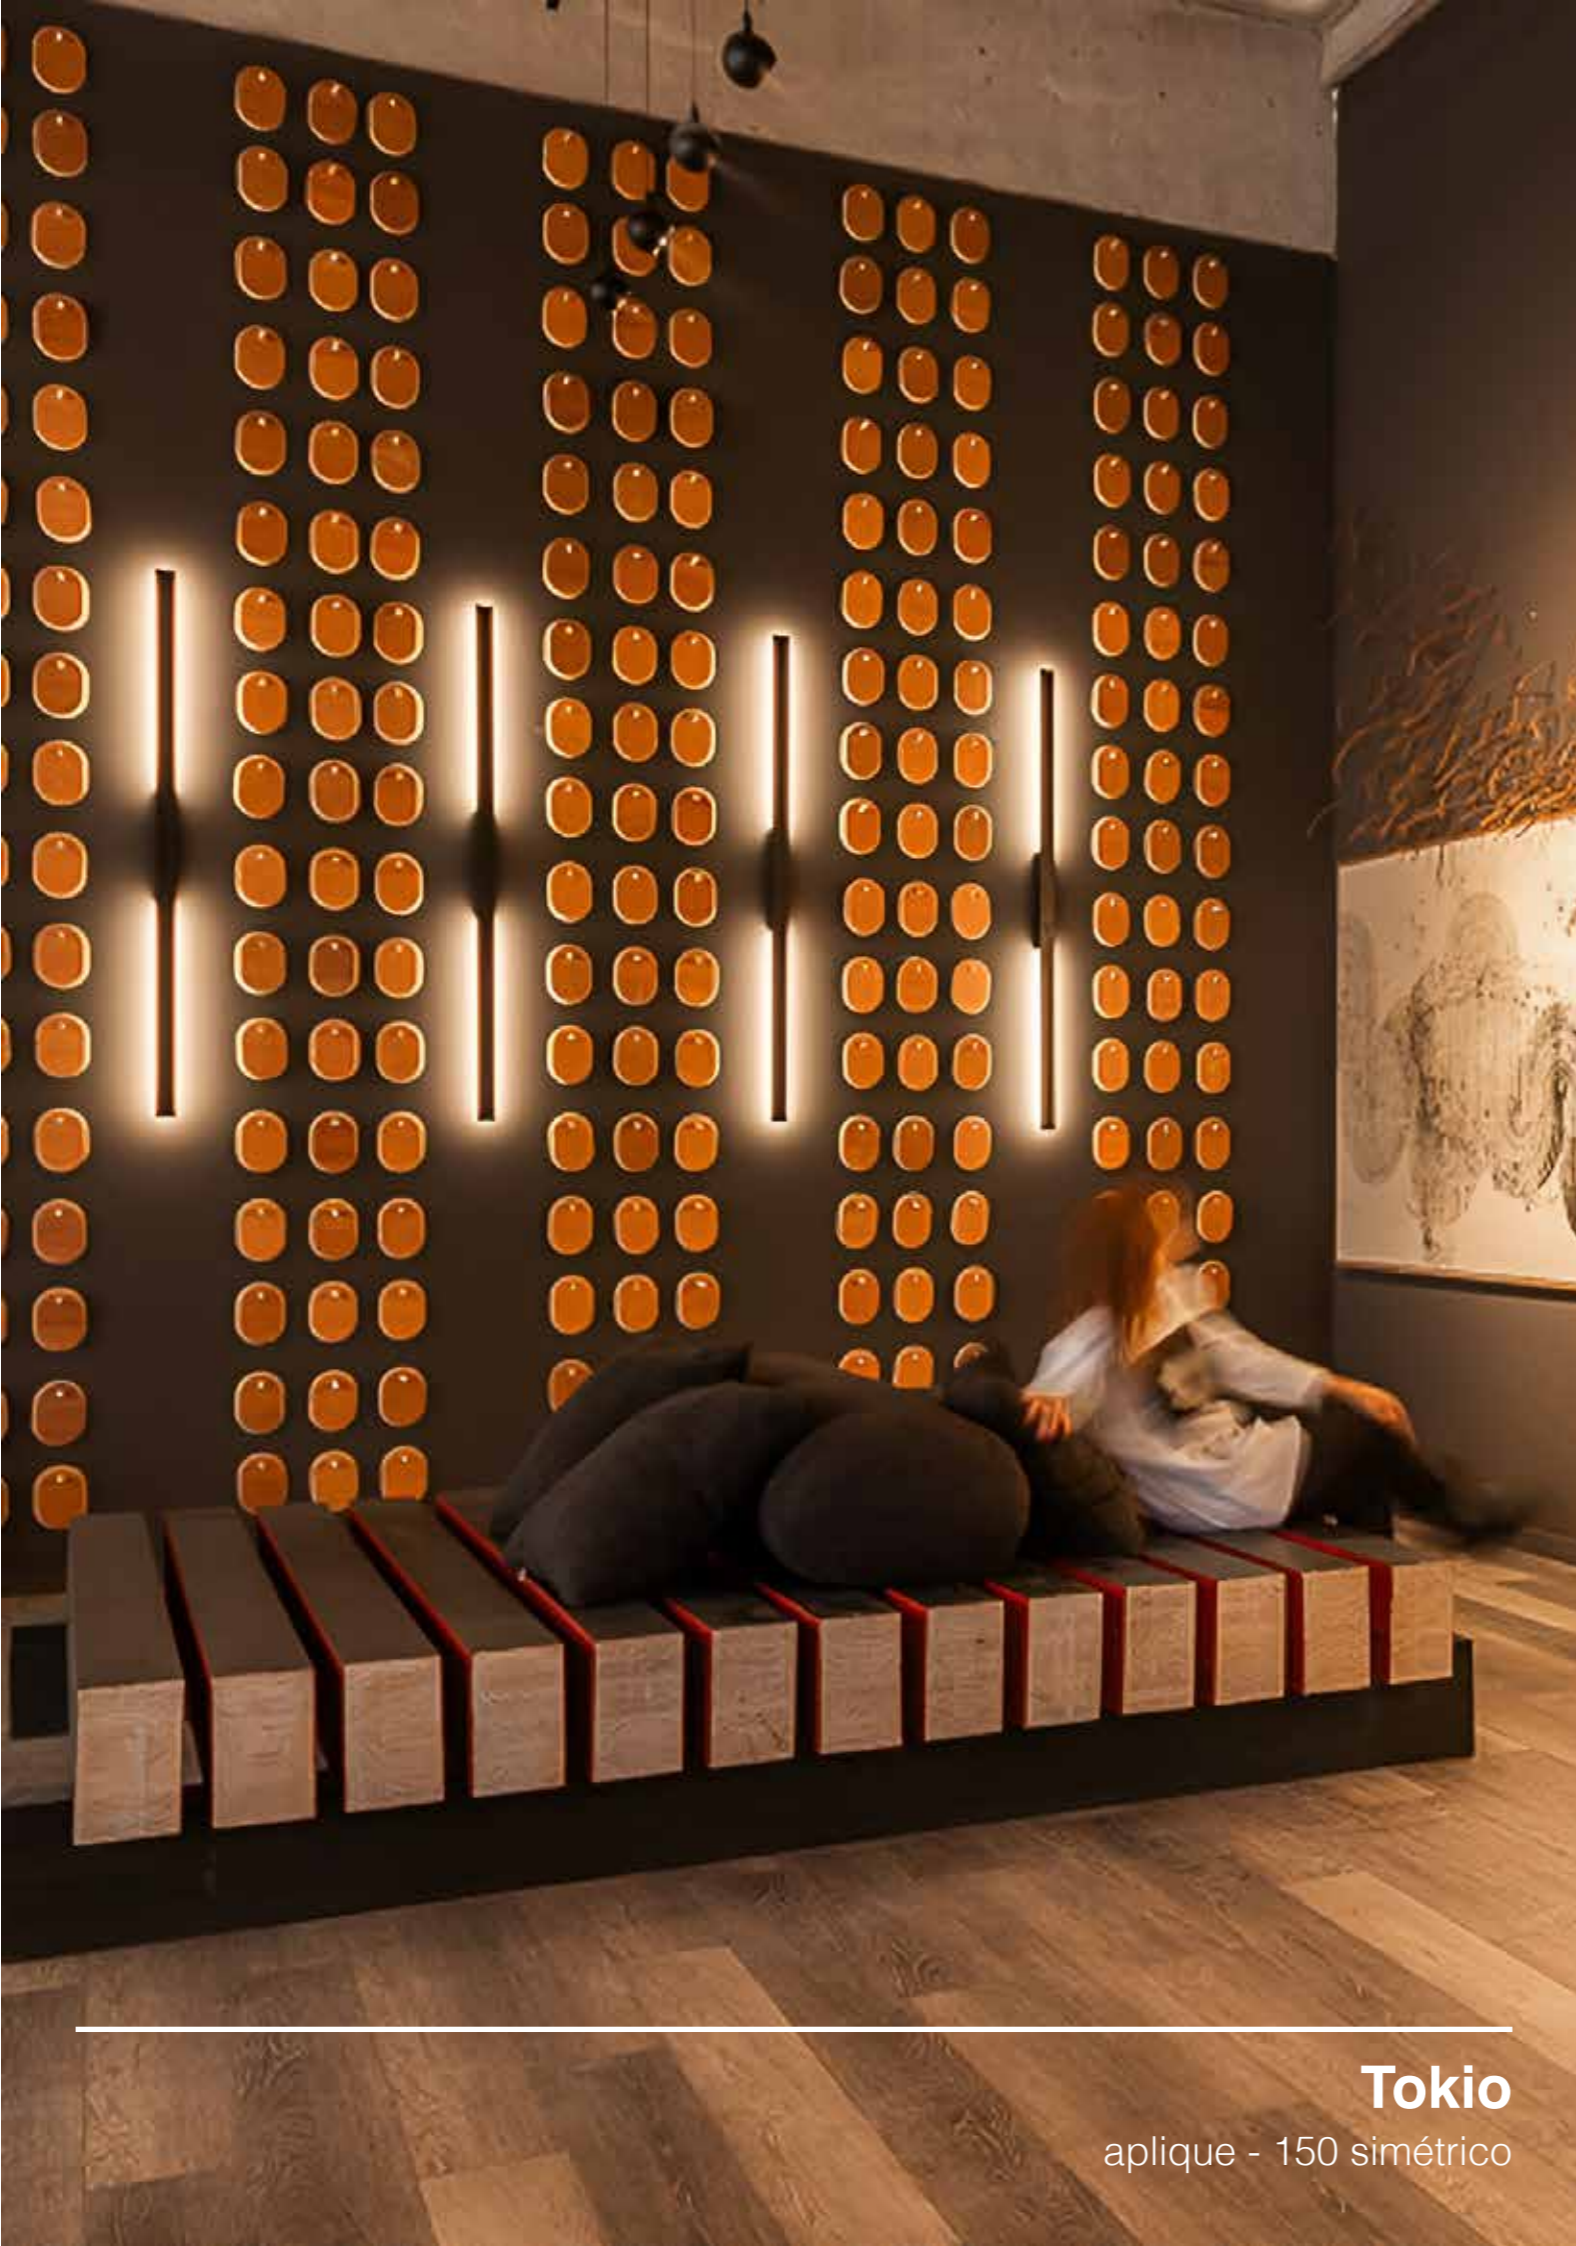

Tokio
aplique - 150 simétrico

Tokio

aplique - 150 simétrico