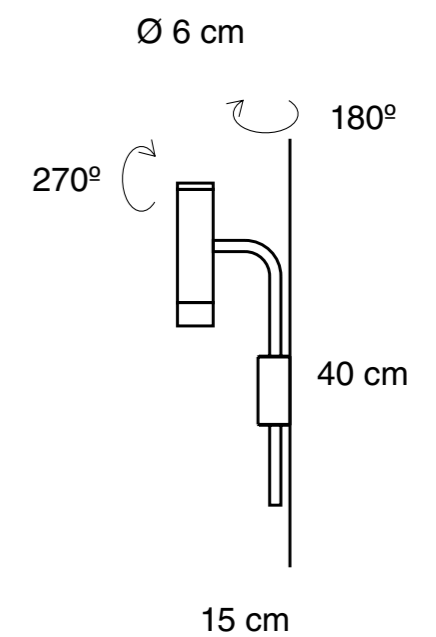

WOLFRE S.A.
Céspedes 3635
C1427EAC
CABA Argentina

[+54 11] 4551-9734
info@imdi.com.ar
www.imdi.com.ar
@imdi.iluminacion

imdi

Cavia
brazo corto a caja