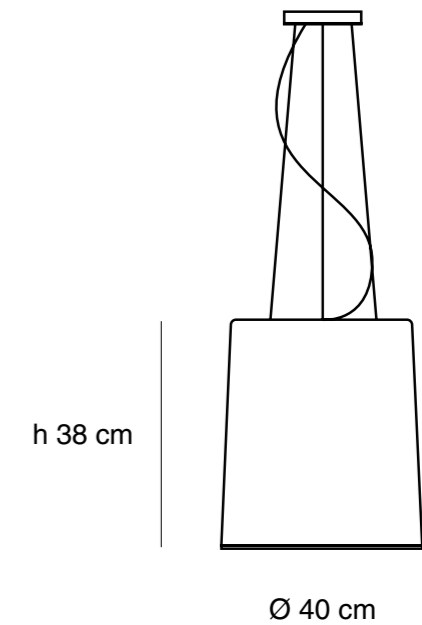

Sello
Buen
Diseño
argentino

Hi Hat
colgante grande

WOLFRE S.A.
Céspedes 3635
C1427EAC
CABA Argentina

[+54 11] 4551-9734
info@imdi.com.ar
www.imdi.com.ar
@imdi.iluminacion

imdi