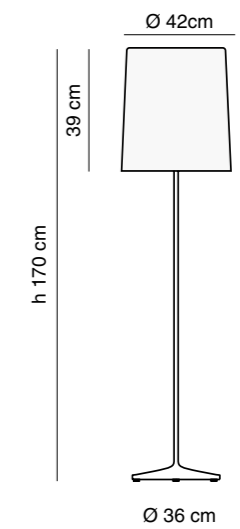

Cable blanco / negro

Industria Argentina

Especificaciones técnicas

1 x Max 60W - E27 - 220V

Interruptor on / off

Ø42cm x 170cm

Hi Hat

de pie grande translúcida

CV02-03
Negro semimate

Especificaciones generales

- Lámpara de mesa orientable 270°
- Luz directa
- Cabezal y base de aluminio mecanizado CNC
- Cable blanco / negro 1.5m
- Industria Argentina

Especificaciones técnicas