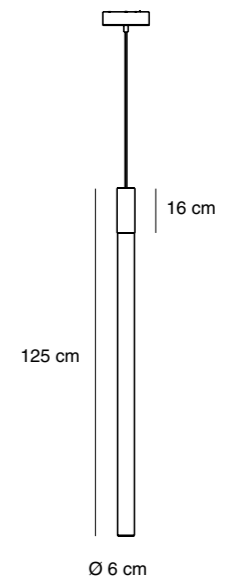

Especificaciones técnicas

COB LED 12W I_{max} 350mA
1000lm 3000K CRI 80
Driver incorporado en florón
Ø6cm x 125cm

WOLFRE S.A.
Céspedes 3635
C1427EAC
CABA Argentina

[+54 11] 4551-9734
info@imdi.com.ar
www.imdi.com.ar
@imdi.iluminacion

imdi

Puma
colgante vertical 125