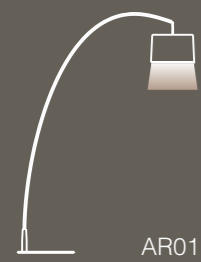

Consejos útiles tipos de luz

- . La iluminación indirecta se adapta a cualquier estilo de decoración, **no interfiere ni compite** con los objetos del área a iluminar.
- . La parte inferior cerrada permite que entre el 90 y 100 % del flujo luminoso se oriente verticalmente y se distribuye en el ambiente por difracción.
- . Es importante que el techo o pared sea de **color claro**. Idealmente blanco.
- . Genera **ambientes agradables**, con luz suave, regulable mediante un atenuador (dimmer).
- . No produce sombras. Se recomienda con elevada reproducción cromática.
- . Niveles de iluminación sugeridos: 150 a 200 lux. Cálida de 2770 a 3000 K.
- . Uso en: **livings, recepciones, pasillos y espacios amplios.**

- . Son los artefactos que iluminan en forma **bidireccional**.
- . Verticalmente puede ser directa en una proporción de entre 60 y 80% del flujo.
- . Dependiendo del diseño y las características del difusor varían las proporciones de flujo luminoso.
- . Niveles recomendados: 100 a 150 lux para **pasillos** y entre 150 y 250 para **locales y ambientes grandes.**
- . Color cálido: 2700 a 3000K . Puede ser frío en **áreas de circulación** o locales.

- . Se recomienda cuando es necesario **focalizar un área** u objeto determinado.
- . Las áreas pueden ser de trabajo o para el desarrollo de **actividades específicas.**
- . La intensidad depende básicamente de las características de la fuente y por ser focalizada es importante ubicar correctamente las luminarias.
- . La funcionalidad y la estética están dadas por el diseño del artefacto.
- . Se debe considerar el **comfort visual**. Evitar encadilamientos y sensación de claridad total o deslumbramientos. Los contrastes producen cansancio visual.
- . En lugares de trabajo no es recomendable usar lámparas de techo.