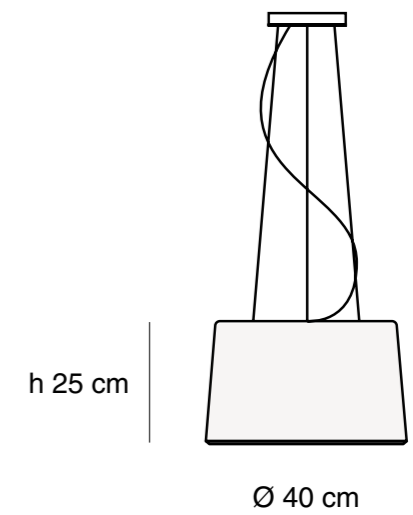

Especificaciones técnicas

1 x Max 60W - E27 - 220V
Ø40cm x 25cm

Hi Hat
colgante mediana translúcida

WOLFRE S.A.
Céspedes 3635
C1427EAC
CABA Argentina

[+54 11] 4551-9734
info@imdi.com.ar
www.imdi.com.ar
@imdi.iluminacion

imdi