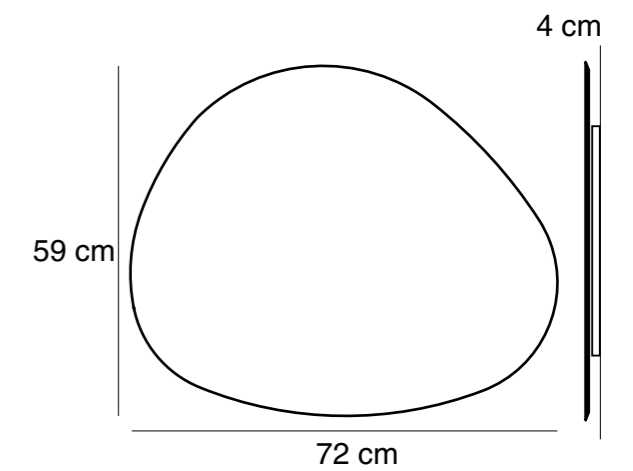

Especificaciones técnicas

LED 12V 20,3W

1260lm 2700K CRI 80

Fuente incorporada en artefacto

72cm x 59cm x 4cm

Eclipse
stone fieltro grande

WOLFRE S.A.
Céspedes 3635
C1427EAC
CABA Argentina

[+54 11] 4551-9734
info@imdi.com.ar
www.imdi.com.ar
@imdi.iluminacion

imdi