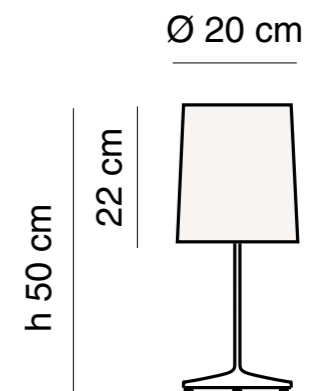

Especificaciones técnicas

1 x Max 36W - E27 - 220V

Interruptor on/off

Ø20cm x 50cm

Hi Hat
velador translúcido

WOLFRE S.A.
Céspedes 3635
C1427EAC
CABA Argentina

[+54 11] 4551-9734
info@imdi.com.ar
www.imdi.com.ar
@imdi.iluminacion

imdi