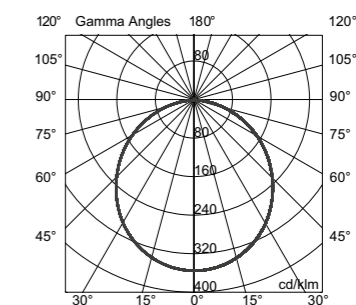

Especificaciones técnicas

- Placa LED 25,2W I_{max} 350mA
- 4000lm 3000K CRI 80
- Driver incorporado en florón
- 5cm x 115cm x 1,6cm

Fotometría
IES disponible para
descarga en nuestra
página web

Tokio
colgante 115

WOLFRE S.A.
Céspedes 3635
C1427EAC
CABA Argentina

[+54 11] 4551-9734
info@imdi.com.ar
www.imdi.com.ar
@imdi.iluminacion

imdi