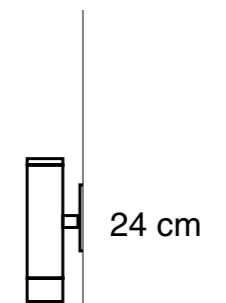

Cuerpo de aluminio mecanizado CNC

Placa de fijación de aluminio

Industria Argentina

Especificaciones técnicas

1 x Max 10W LED Gu10 - 220V

10cm x 24cm

Ø 6 cm

10 cm