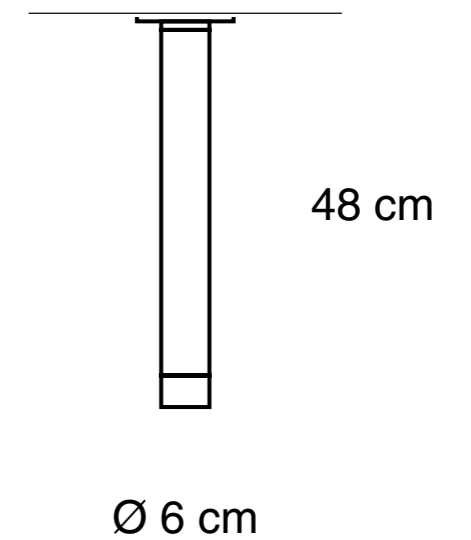

Especificaciones técnicas

1 x Max 10W LED Gu10 - 220V

Ø6cm x 48cm

WOLFRE S.A.
Céspedes 3635
C1427EAC
CABA Argentina

[+54 11] 4551-9734
info@imdi.com.ar
www.imdi.com.ar
@imdi.iluminacion

imdi