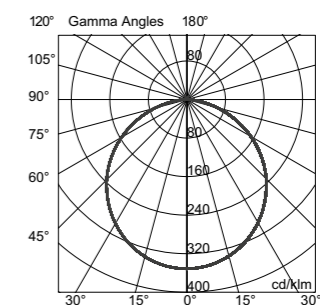

Cable blanco / negro 1.5m

Industria Argentina

Especificaciones técnicas

Placa LED 22,4W Imax 700mA

3300lm 3000K CRI 80

Driver incorporado en florón

Ø36cm x 6cm

Fotometría
IES disponible para
descarga en nuestra
página web