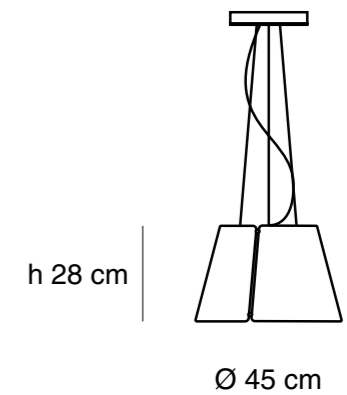

Especificaciones técnicas

1 x Max 36W - E27 - 220V
Ø45cm x 28cm

Shade
colgante 45 - E27

WOLFRE S.A.
Céspedes 3635
C1427EAC
CABA Argentina

[+54 11] 4551-9734
info@imdi.com.ar
www.imdi.com.ar
@imdi.iluminacion

imdi