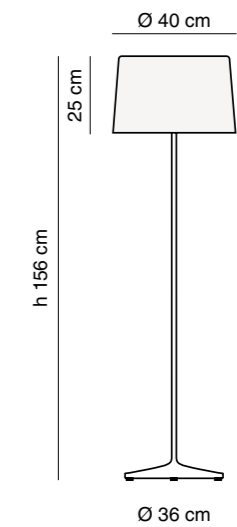

Especificaciones técnicas

1 x Max 60W - E27 - 220V

Interruptor on/off

Ø40cm x 156cm

Hi Hat

de pie mediana translúcida

WOLFRE S.A.
Céspedes 3635
C1427EAC
CABA Argentina

[+54 11] 4551-9734
info@imdi.com.ar
www.imdi.com.ar
@imdi.iluminacion

imdi