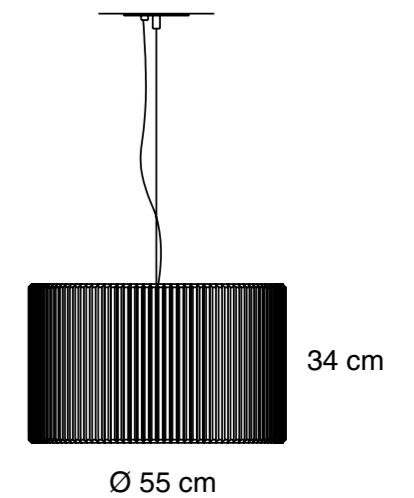

Roma
colgante 55

WOLFRE S.A.
Céspedes 3635
C1427EAC
CABA Argentina

[+54 11] 4551-9734
info@imdi.com.ar
www.imdi.com.ar
@imdi.iluminacion

imdi