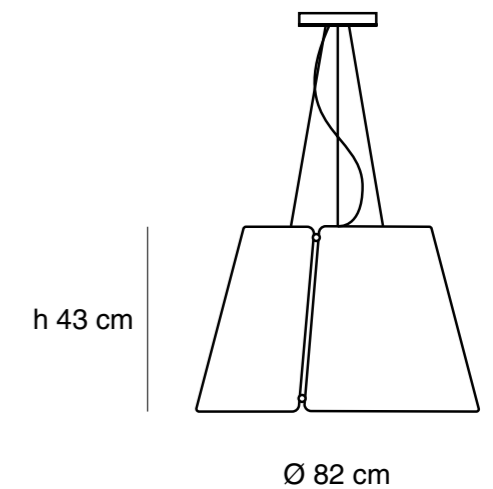

Especificaciones técnicas

Placa LED 18,9W I_{max} 700mA
3000lm 3000K CRI 80
Driver incorporado en florón
Ø82cm x 43cm

WOLFRE S.A.
Céspedes 3635
C1427EAC
CABA Argentina

[+54 11] 4551-9734
info@imdi.com.ar
www.imdi.com.ar
@imdi.iluminacion

imdi