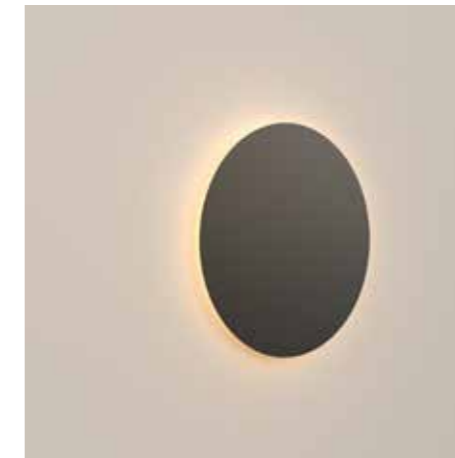

EC02-03

Negro semimate

Especificaciones generales

Lámpara de pared o techo

Luz indirecta

Pantalla de aluminio

Cuerpo de acero

Industria Argentina