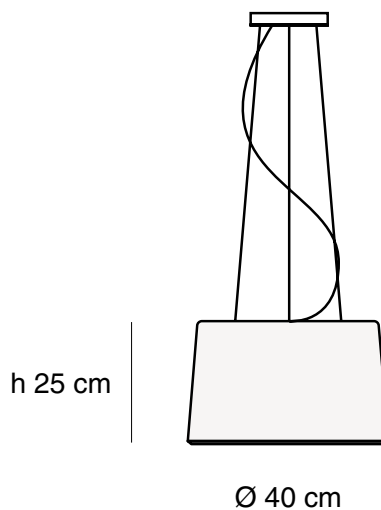

Hi Hat

colgante mediana translúcida

Hi Hat

colgante mediana translúcida

HH17-02

PE blanco opalino

Especificaciones generales

Lámpara suspendida

Luz directa

Pantalla de PE opalino blanco

3 cables de suspensión de acero inoxidable regulables

Cable blanco 1.5m

Industria Argentina

Especificaciones técnicas

1 x Max 60W - E27 - 220V

Ø40cm x 25cm