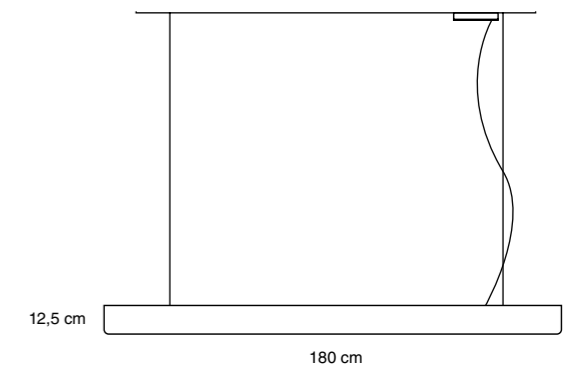

### Especificaciones generales

Lámpara suspendida

Luz directa

Cuerpo de aluminio

Difusor de acrílico opalino blanco

2 cables de suspensión de acero inoxidable regulables

Cable blanco / negro 1.5m

Industria Argentina

### Especificaciones técnicas

Placa LED 37,8W Imax 350mA

6000lm 3000K CRI 80

Driver incorporado en artefacto

180cm x 12,5cm

Fotometría  
IES disponible para  
descarga en nuestra  
página web

**Masterline**  
colgante 180