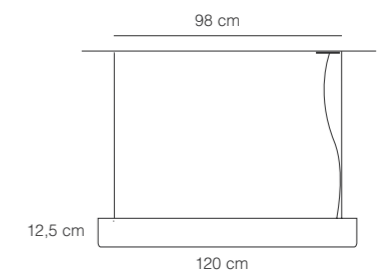

Especificaciones técnicas

Placa LED 25,2W I_{max} 350mA

4000lm 3000K CRI 80

Driver incorporado en artefacto

120cm x 12,5 cm

Fotometría
IES disponible para
descarga en nuestra
página web

Masterline
colgante 120

WOLFRE S.A.
Céspedes 3635
C1427EAC
CABA Argentina

[+54 11] 4551-9734
info@imdi.com.ar
www.imdi.com.ar
@imdi.iluminacion

imdi