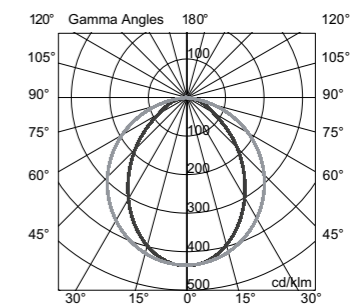

### Especificaciones técnicas

Placa LED 37,8W Imax 350mA

6000lm 3000K CRI 80

Driver incorporado en artefacto

180cm x 12,5cm

Fotometría  
IES disponible para  
descarga en nuestra  
página web

**Masterline**  
colgante 180