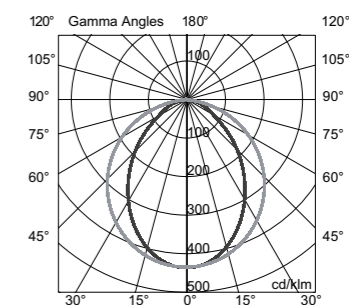

Especificaciones técnicas

Placa LED 25,2W I_{max} 350mA

4000lm 3000K CRI 80

Driver incorporado en artefacto

120cm x 12,5 cm

Fotometría
IES disponible para
descarga en nuestra
página web

Masterline
colgante 120

WOLFRE S.A.
Céspedes 3635
C1427EAC
CABA Argentina

[+54 11] 4551-9734
info@imdi.com.ar
www.imdi.com.ar
@imdi.iluminacion

imdi