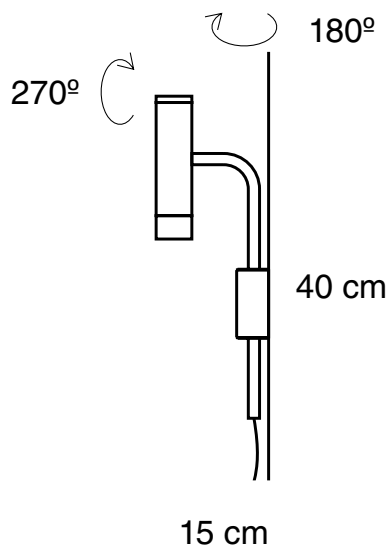

Especificaciones generales

Lámpara de pared 270°

Luz directa unidireccional

Cuerpo de aluminio mecanizado CNC

Brazo de acero

Industria Argentina

Especificaciones técnicas

1 x Max 10W LED Gu10 - 220V

Interruptor on / off

15cm x 40cm

Ø 6 cm

WOLFRE S.A.
Céspedes 3635
C1427EAC
CABA Argentina

[+54 11] 4551-9734
info@imdi.com.ar
www.imdi.com.ar
@imdi.iluminacion

imdi

Cavia

brazo corto a caja

Luz directa unidireccional

Cuerpo de aluminio mecanizado CNC

Brazo de acero

Industria Argentina

Especificaciones técnicas

1 x Max 10W LED Gu10 - 220V

Sin interruptor - Conexión a caja

15cm x 40cm