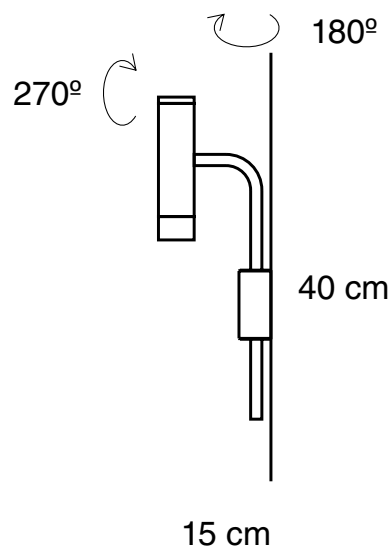

Especificaciones técnicas

1 x Max 10W LED Gu10 - 220V

Sin interruptor - Conexión a caja

15cm x 40cm

Ø 6 cm

WOLFRE S.A.
Céspedes 3635
C1427EAC
CABA Argentina

[+54 11] 4551-9734
info@imdi.com.ar
www.imdi.com.ar
@imdi.iluminacion

imdi