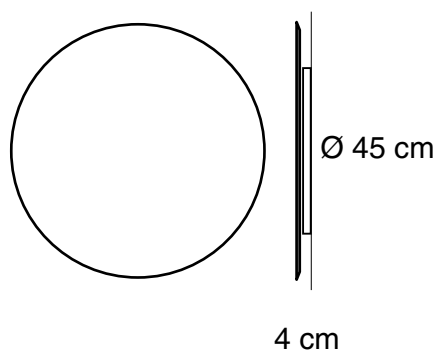

Especificaciones técnicas

LED 12V 13W

810lm 2700K CRI 80

Fuente incorporada en artefacto

Ø45cm x 4cm

WOLFRE S.A.
Céspedes 3635
C1427EAC
CABA Argentina

[+54 11] 4551-9734
info@imdi.com.ar
www.imdi.com.ar
@imdi.iluminacion

imdi®