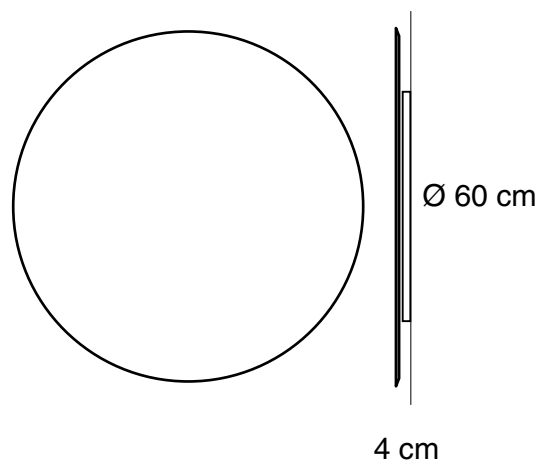

Eclipse
madera 60

Eclipse

madera 60

EC15-02

Roble Kaisenberg

Especificaciones generales

Lámpara de pared o techo

Luz indirecta

Pantalla de madera

Cuerpo de acero

Industria Argentina

Especificaciones técnicas

LED 12V 20,3W

1260lm 2700K CRI 80

Fuente incorporada en artefacto

Ø60cm x 4cm

Especificaciones generales

Lámpara de pared o techo

Luz indirecta

Pantalla de madera

Cuerpo de acero

Industria Argentina

Especificaciones técnicas

LED 12V 13W