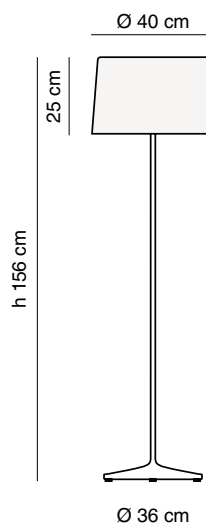

Especificaciones generales

Lámpara de pie con pantalla

Luz directa

Base y pie de aluminio

Pantalla de PE opalino blanco

Cable blanco / negro

Industria Argentina

Especificaciones técnicas

1 x Max 60W - E27 - 220V

Interruptor on/off

Ø40cm x 156cm

WOLFRE S.A.
Céspedes 3635
C1427EAC
CABA Argentina

[+54 11] 4551-9734
info@imdi.com.ar
www.imdi.com.ar
@imdi.iluminacion

imdi®