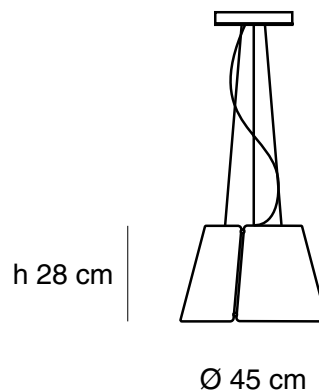

## Especificaciones generales

Lámpara suspendida

Luz directa

Estructura de aluminio

Pantalla fieltro acústico

3 cables de suspensión de acero inoxidable regulables

Cable negro 1.5m

Industria Argentina

## Especificaciones técnicas

1 x Max 36W - E27 - 220V

Ø45cm x 28cm

**WOLFRE S.A.**  
Céspedes 3635  
C1427EAC  
CABA Argentina

[+54 11] 4551-9734  
info@imdi.com.ar  
www.imdi.com.ar  
@imdi.iluminacion

**imdi**®