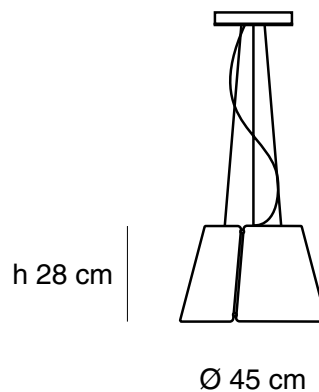

Especificaciones técnicas

Placa LED 31,5W I_{max} 700mA

4950lm 3000K CRI 80

Driver incorporado en florón

Ø45cm x 28cm

WOLFRE S.A.
Céspedes 3635
C1427EAC
CABA Argentina

[+54 11] 4551-9734
info@imdi.com.ar
www.imdi.com.ar
@imdi.iluminacion

imdi®