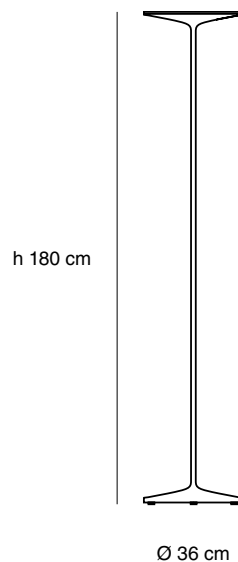

## Especificaciones técnicas

Placa LED 31,5W I<sub>max</sub> 700mA

4950lm 3000K CRI 80

Driver dimerizable incorporado en control

externo

Ø36cm x Ø36cm x 177cm

**Fotometría**  
IES disponible para  
descarga en nuestra  
página web

## Especificaciones generales

Lámpara de pie

Luz indirecta

Base, pie y pantalla de aluminio

Difusor de acrílico opalino blanco

Cable blanco / negro

Industria Argentina

## Especificaciones técnicas

Placa LED 31,5W I<sub>max</sub> 700mA

4950lm 3000K CRI 80

Driver incorporado en florón

Interruptor on/off

Ø36cm x Ø36cm x 177cm

**WOLFRE S.A.**  
Céspedes 3635  
C1427EAC  
CABA Argentina