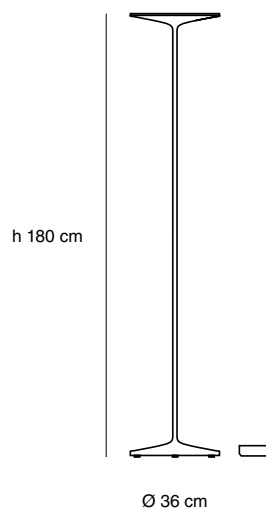

## Especificaciones generales

Lámpara de pie

Luz indirecta

Base, pie y pantalla de aluminio

Difusor de acrílico opalino blanco

Cable blanco / negro

Industria Argentina

## Especificaciones técnicas

Placa LED 31,5W I<sub>max</sub> 700mA

4950lm 3000K CRI 80

Driver dimerizable incorporado en control

externo

Ø36cm x Ø36cm x 177cm

**Fotometría**  
IES disponible para  
descarga en nuestra  
página web