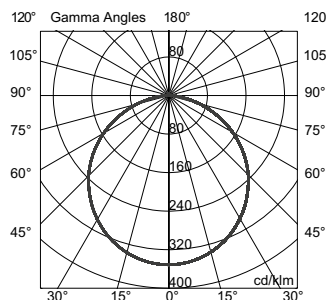

## Especificaciones técnicas

Placa LED 31,5W I<sub>max</sub> 700mA

4950lm 3000K CRI 80

Driver dimerizable incorporado en control

externo

Ø36cm x Ø36cm x 177cm

**Fotometría**  
IES disponible para  
descarga en nuestra  
página web