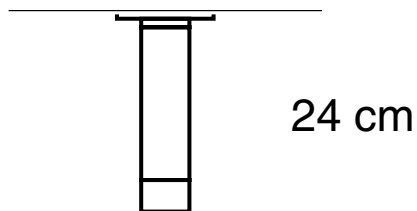

### Especificaciones generales

Lámpara de techo

Luz directa unidireccional

Cuerpo de aluminio mecanizado CNC

Placa de fijación metálica

Industria Argentina

### Especificaciones técnicas

1 x Max 10W LED Gu10 - 220V

Ø6cm x 24cm

Ø 6 cm

**WOLFRE S.A.**  
Céspedes 3635  
C1427EAC  
CABA Argentina

[+54 11] 4551-9734  
info@imdi.com.ar  
www.imdi.com.ar  
@imdi.iluminacion