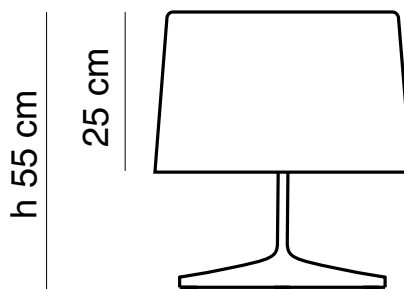

Especificaciones generales

Lámpara de mesa

Luz directa

Base, pie y pantalla de aluminio

Difusor de acrílico opalino blanco

Cable blanco / negro

Industria Argentina

Especificaciones técnicas

1 x Max 60W - E27 - 220V

Interruptor on/off

Ø39cm x 55cm

Ø 39 cm

WOLFRE S.A.
Céspedes 3635
C1427EAC
CABA Argentina

[+54 11] 4551-9734
info@imdi.com.ar
www.imdi.com.ar
@imdi.iluminacion

imdi®