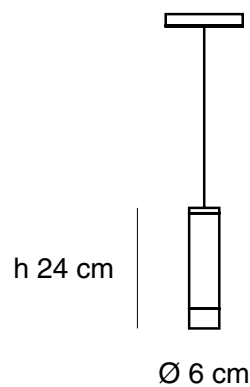

Especificaciones técnicas

1 x Max 10W LED Gu10 - 220V

Ø6cm x 24cm

WOLFRE S.A.
Céspedes 3635
C1427EAC
CABA Argentina

[+54 11] 4551-9734
info@imdi.com.ar
www.imdi.com.ar
@imdi.iluminacion

imdi®