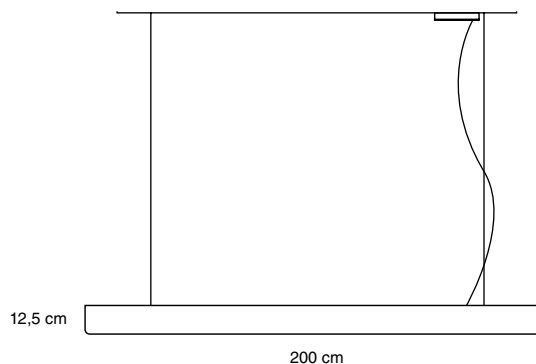

## Especificaciones generales

Lámpara suspendida

Luz directa

Cuerpo de aluminio

Difusor de acrílico opalino blanco

2 cables de suspensión de acero inoxidable regulables

Cable blanco / negro 1.5m

Industria Argentina

## Especificaciones técnicas

Placa LED 37,8W I<sub>max</sub> 350mA

6000lm 3000K CRI 80

Driver incorporado en artefacto

180cm x 12,5cm