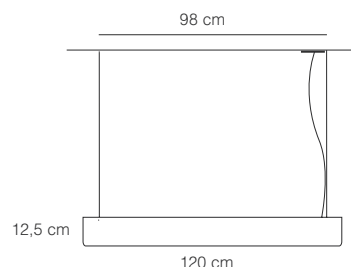

### Especificaciones técnicas

Placa LED 25,2W I<sub>max</sub> 350mA

4000lm 3000K CRI 80

Driver incorporado en artefacto

120cm x 12,5 cm