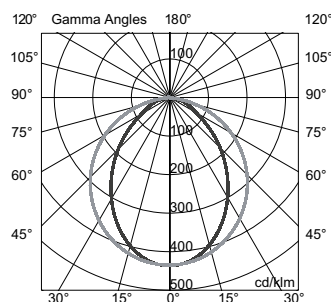

Especificaciones técnicas

Placa LED 25,2W I_{max} 350mA

4000lm 3000K CRI 80

Driver incorporado en artefacto

120cm x 12,5 cm

Fotometría

IES disponible para
descarga en nuestra
página web

WOLFRE S.A.
Céspedes 3635
C1427EAC
CABA Argentina

[+54 11] 4551-9734
info@imdi.com.ar
www.imdi.com.ar
@imdi.iluminacion

imdi®