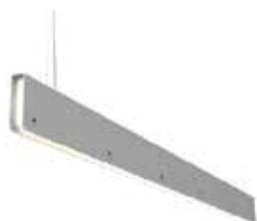

Masterline

colgante 180

ML01-02

Blanco semimate

ML01-03

Negro semimate

Especificaciones generales

Lámpara suspendida

Luz directa

Cuerpo de aluminio

Difusor de acrílico opalino blanco

2 cables de suspensión de acero inoxidable regulables

Cable blanco / negro 1.5m

Industria Argentina