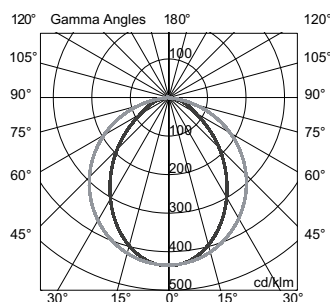

## Especificaciones técnicas

Placa LED 37,8W I<sub>max</sub> 350mA

6000lm 3000K CRI 80

Driver incorporado en artefacto

180cm x 12,5cm