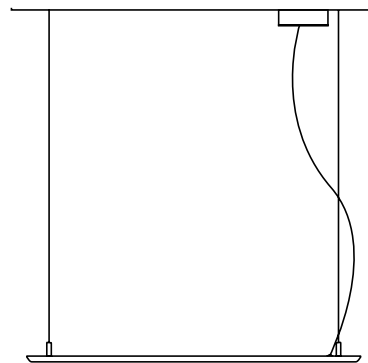

Especificaciones técnicas

LED 12V 25,2W

950lm 2700K CRI 80

Fuente incorporada en florón

110cm x 11,5cm

110 cm

Sello
Buen
Diseño
argentino

WOLFRE S.A.
Céspedes 3635
C1427EAC
CABA Argentina

[+54 11] 4551-9734
info@imdi.com.ar
www.imdi.com.ar
@imdi.iluminacion

imdi®