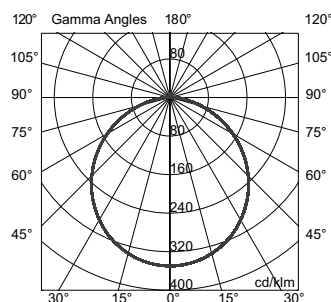

Especificaciones técnicas

Placa LED 18,9W I_{max} 700mA

3000lm 3000K CRI 80

Driver incorporado en florón

Ø36cm x 6cm

Fotometría
*IES disponible para
descarga en nuestra
página web*

WOLFRE S.A.
Céspedes 3635
C1427EAC
CABA Argentina

[+54 11] 4551-9734
info@imdi.com.ar
www.imdi.com.ar
@imdi.iluminacion

imdi®