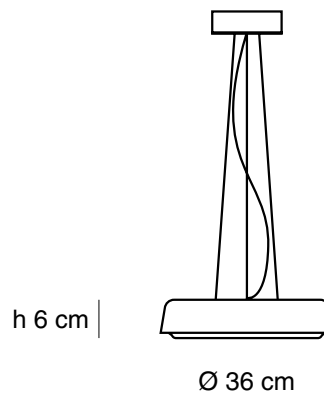

Especificaciones técnicas

Placa LED 18,9W I_{max} 700mA

3000lm 3000K CRI 80

Driver incorporado en florón

Ø36cm x 6cm

Fotometría
*IES disponible para
descarga en nuestra
página web*

WOLFRE S.A.
Céspedes 3635
C1427EAC
CABA Argentina

[+54 11] 4551-9734
info@imdi.com.ar
www.imdi.com.ar
@imdi.iluminacion

imdi®