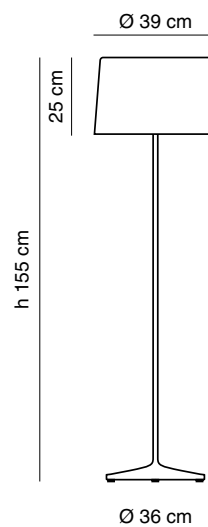

## Especificaciones generales

Lámpara de pie con pantalla

Luz directa

Base, pie y pantalla de aluminio

Difusor de acrílico opalino blanco

Cable blanco / negro

Industria Argentina

## Especificaciones técnicas

3 x Max 36W - E27 - 220V

Interruptor on / off

Ø39cm x 155cm

**WOLFRE S.A.**  
Céspedes 3635  
C1427EAC  
CABA Argentina

[+54 11] 4551-9734  
info@imdi.com.ar  
www.imdi.com.ar  
@imdi.iluminacion