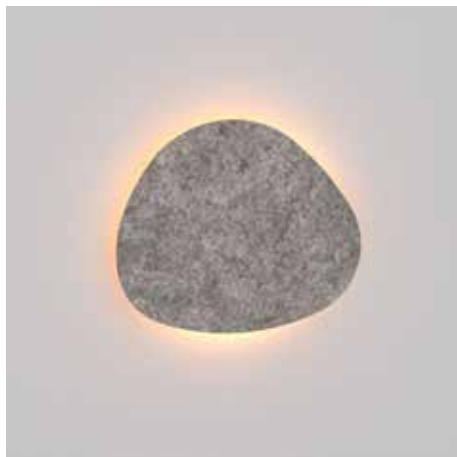

---

**Eclipse**

stone fieltro grande

# Eclipse

stone fieltro grande

## EC13-02

Fieltro gris claro

## Especificaciones generales

Lámpara de pared o techo

Luz indirecta

Pantalla de fieltro acústico

Cuerpo de acero

Industria Argentina