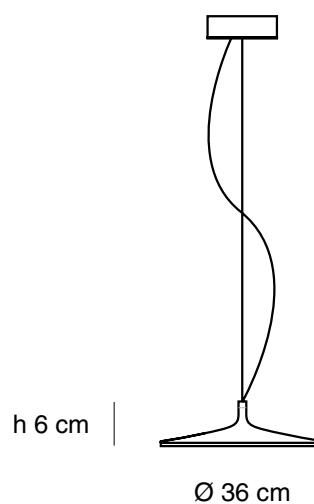

Lampara suspendida

Luz directa

Pantalla de aluminio

Difusor de acrílico opalino blanco

Cable de suspensión de acero inoxidable regulable

Cable blanco / negro 1.5m

Industria Argentina

Especificaciones técnicas

Placa LED 22,4W I_{max} 700mA

3300lm 3000K CRI 80

Driver incorporado en florón

Ø36cm x 6cm

Fotometría

IES disponible para
descarga en nuestra
página web