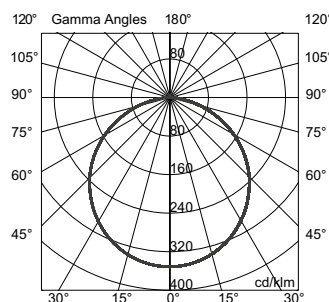

Especificaciones técnicas

Placa LED 22,4W I_{max} 700mA

3300lm 3000K CRI 80

Driver incorporado en florón

Ø36cm x 6cm

Fotometría

IES disponible para
descarga en nuestra
página web