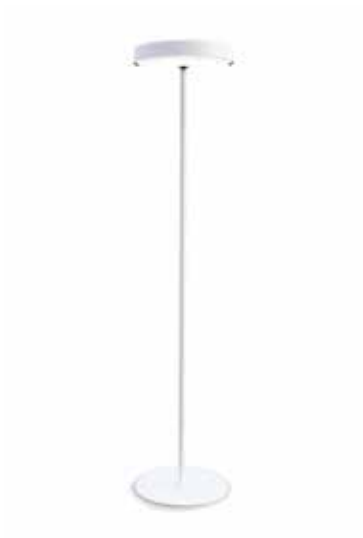

Charles

de pie

Martín Wolfson - Martín Freijo

CH03-02
blanco
microtexturado semimate

CH03-03
negro
microtexturado semimate

Lámpara de pie con pantalla

Luz directa

Base metálica, pie y pantalla de aluminio

Difusor de acrílico blanco opalino

Cable alimentación 1,5m negro o blanco con interruptor de piso on/off

Led 24v 16W / Flujo 1650 lm

3000 K / CRI 80

**Fuente incorporada en cable de alimentación
100-240v**