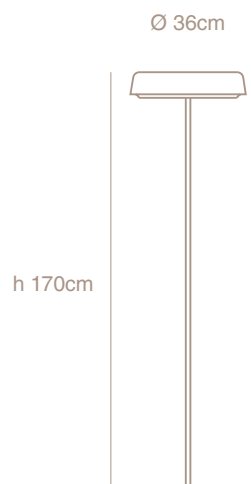

Charles

de pie

Martín Wolfson - Martín Freijo

CH03-02
blanco
microtexturado semimate

CH03-03
negro
microtexturado semimate

Lámpara de pie con pantalla

Luz directa

Base metálica, pie y pantalla de aluminio

Difusor de acrílico blanco opalino

Cable alimentación 1,5m negro o blanco con interruptor de piso on/off

Led 24v 16W / Flujo 1650 lm

3000 K / CRI 80

**Fuente incorporada en cable de alimentación
100-240v**